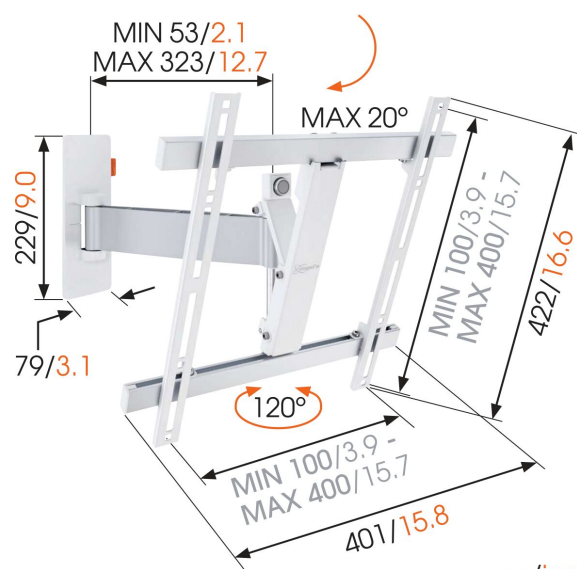

WALL 2225 Staffa TV Girevole (bianco)

Per TV fino a 55 pollici (140 cm)

WALL 2225 è un supporto a muro adatto a TV da 32 a 55 pollici (da 81 a 140 cm). Questo supporto robusto sostiene fino a 20 kg. Ottieni il perfetto angolo di visione Fissa il televisore in una posizione comoda sulla parete oppure in un angolo della camera da letto, della sala da pranzo o della camera dei bambini grazie al Supporto a muro per TV WALL 2225. Allontana facilmente dal muro la tua TV e inclinala verso l'alto o verso il basso per ottenere una visione perfetta.

mm/inch
VESA mounting holes

WALL 2225 Staffa TV Girevole (bianco)

Specifiche

Numero dell'articolo (SKU)	8352071
Colore	Bianco
EAN scatola singola	8712285325465
Dimensione prodotto	M
Inclinazione	Inclinazione fino a 20°
Rotazione	Movimento (fino a 120°)
Garanzia	A vita
Dimensione minima dello schermo (pollici)	32
Dimensione massima dello schermo (pollici)	55
Min. hole pattern	100mm x 100mm
Max. hole pattern	400mm x 400mm
Dimensione massima del bullone	M8
Altezza massima dell'interfaccia (mm)	422
Larghezza massima dell'interfaccia (mm)	401
Distanza massima dal muro (mm)	320
Distanza minime dal muro (mm)	55
Numero di punti perno	2
Struttura con misure standard o universali	Universale