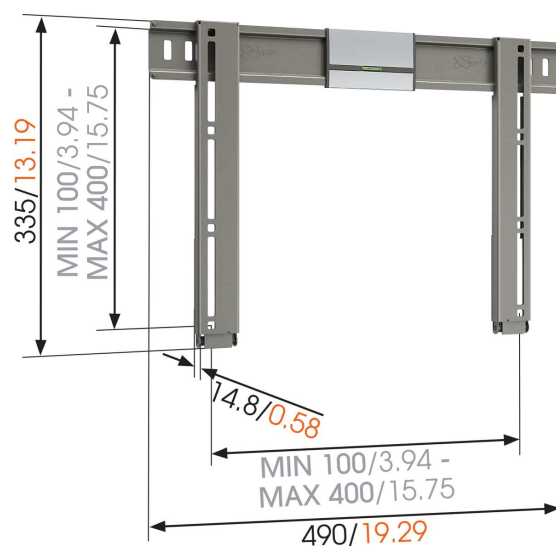

## THIN 205 UltraThin Flache TV-Wandhalterung

Verwandeln Sie mit der Wandhalterung THIN 205 UltraThin Ihren Flachbildschirm in ein Kunstwerk. Dank des extraschlanken Designs dieser Fernsehwandhalterung können Sie Ihr Fernsehgerät so nah wie nur möglich an der Wand anbringen. Sie ist perfekt für Ihr Wohnzimmer, Kinderzimmer oder jedes andere viel durchlaufene Zimmer geeignet. Diese Wandhalterung für Flachbildfernseher ist mit einem Abstand zwischen TV-Gerät und Wand von nur 15 mm so gut wie unsichtbar.

mm/inch  
VESA mounting holes

## THIN 205 UltraThin Flache TV-Wandhalterung

### Technische Daten

Artikelnummer (SKU)	8392052
Farbe	Grau
EAN-Einzelbox	8712285319501
Produktgröße	M
TÜV-zertifiziert	Ja
Garantie	Lebenslang
Min. Bildschirmgröße (Zoll)	26
Max. Bildschirmgröße (Zoll)	55
Max. Gewichtslast (kg/Lbs)	25 / 55.12
Min. hole pattern	50mm x 50mm
Max. hole pattern	400mm x 400mm
Max. Schraubengröße	M8
Max. Schnittstellenhöhe (mm)	337
Max. Breite der Schnittstelle (mm)	490
Zertifizierungen	TÜV
Max. Bildschirmtiefe (mm)	150
Min. Abstand zur Wand (mm / inch)	15 / 0.59
Serviceposition	Ja
Wasserwaage enthalten	Ja
Universelles oder festes Lochmuster	Universell