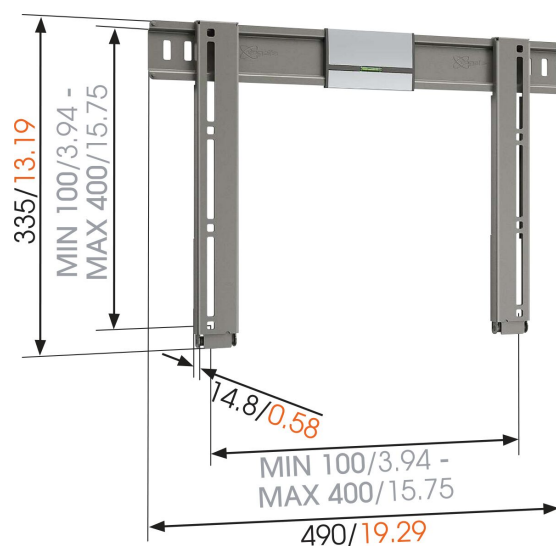

## THIN 205 UltraThin Flache TV-Wandhalterung

Verwandeln Sie mit der Wandhalterung THIN 205 UltraThin Ihren Flachbildschirm in ein Kunstwerk. Dank des extraschlanken Designs dieser Fernsehwandhalterung können Sie Ihr Fernsehgerät so nah wie nur möglich an der Wand anbringen. Sie ist perfekt für Ihr Wohnzimmer, Kinderzimmer oder jedes andere viel durchlaufene Zimmer geeignet. Diese Wandhalterung für Flachbildfernseher ist mit einem Abstand zwischen TV-Gerät und Wand von nur 15 mm so gut wie unsichtbar.

mm/inch  
VESA mounting holes

## THIN 205 UltraThin Flache TV-Wandhalterung

### Technische Daten

Min. Bildschirmgröße (Zoll)	26
Max. Bildschirmgröße (Zoll)	55
Min. hole pattern	50mm x 50mm
Max. hole pattern	400mm x 400mm
Universelles oder festes Lochmuster	Universell
Max. Schnittstellenhöhe (mm)	337
Max. Breite der Schnittstelle (mm)	490
Max. Bildschirmtiefe (mm)	150
Max. Gewichtslast (kg)	25
Max. Gewichtslast (Lbs)	55.12
Serviceposition	Ja
Wasserwaage enthalten	Ja
Artikelnummer (SKU)	8392052
EAN-Einzelbox	8712285319501
Farbe	Grau
Zertifizierungen	TÜV
TÜV-zertifiziert	Ja
Garantie	Lebenslang