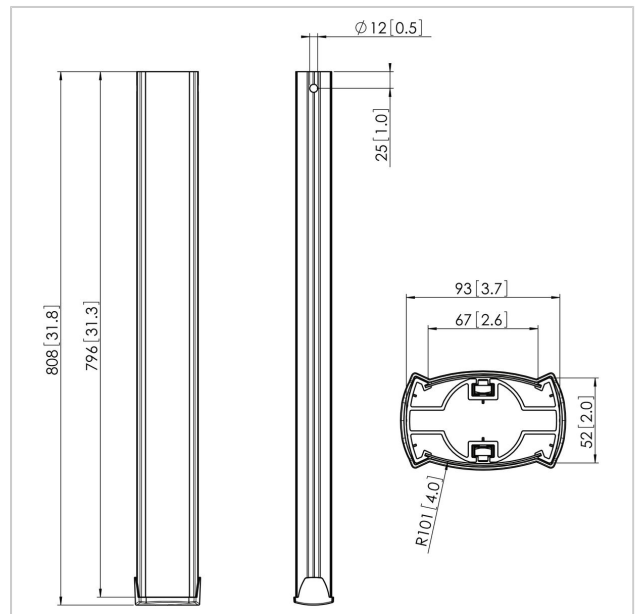

PUC 2508 Tubo plata

Número de artículo (SKU)
Color

7225084
Plateado

Beneficios clave

- Organización de cables
- Modular

El PUC 2508 es un tubo de 80 cm y forma parte del sistema modular Connect-it con el que podrá crear una solución de techo para pantallas medianas y grandes.

El PUC 2508 está provisto del sistema múltiple para colocación de cables CIS®, con el que podrá ocultar todos los cables de forma rápida y sencilla. Como el tubo es de aluminio, se podrá cortar fácilmente a la longitud deseada. Los tubos Connect-it se pueden personalizar fácilmente. Insertando las tapas de plástico del tubo Connect-it o sustituyéndolas por tapas de distintos colores, se podrá personalizar de acuerdo con el estilo de casa del cliente. Con este modelo es posible montar varias pantallas, ya sea en sentido opuesto o bien unas al lado o encima de otras. Para una solución completa de techo, combine este tubo con una de las placas de techo Connect-it (PUC 1060/ 1070/ 1080/ 1090), una barra de interfaz Connect-it (PFB 3402/ 3405/ 3407/ 3409/ 3411) y las bandas para interfaces de pantalla Connect-it (PFS 3302/ 3304/ 3306/ 3308/ 3311).

PUC 2508 Tubo plata

www.vogels.com

VOGEL'S HOLDING BV 2019 (c) Todos los derechos reservados.
Sujeto a errores tipográficos y a correcciones técnicas y de precios.
Fecha: 2019-04-26

Especificaciones

Número de tipo de producto	PUC 2508
Número de artículo (SKU)	7225084
Color	Plateado
Caja individual EAN	8712285318702
Longitud	800
Certificación TÜV	Si
Garantía	5 años
Carga máx. de peso (kg)	80
Pantallas en sentidos opuestos	True
Excepciones de Connect It	2x if inches gte 65