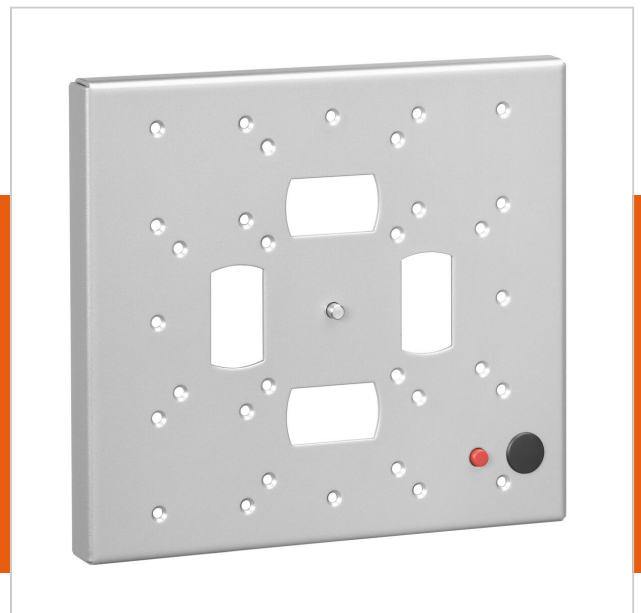

FAU 3125 Display interface zilver

Artikelnummer (SKU) 7331254
 Kleur Zilver

De universele display-interface kan worden gebruikt voor bevestiging van displays (met VESA MIS-D-E) aan wand, plafond of op de vloer (in combinatie met andere modulaire onderdelen).

De FAU 3125 universele display-interface maakt deel uit van het modulaire systeem van Vogel's Professional waarmee u uw eigen oplossing voor wand-, plafond- of vloerbevestiging kunt creëren voor displays van 23 tot 40" tot 60 kg. Het Autolock® vergrendelingssysteem zet de interface vast op de steun en voorkomt dat het scherm van de draai- en kantelunit valt wanneer die per ongeluk wordt opgetild. Het optionele slot PFA 9008 blokkeert het vergrendelingssysteem en voorkomt zo diefstal. Voor wandbevestiging voegt u de benodigde wandmontageplaat (PFW 910/ 920/ 930) of steun (PFW 950/ 952) toe. Voor plafondbevestiging voegt u de benodigde plafondmontageplaat, verlengbuis en draai- en kantelunit toe. In geval van vloerbevestiging voegt u de vloerstandaard PFA 9011 en de benodigde draai- en kantelunit toe.

Numer producttype	FAU 3125
Artikelnummer (SKU)	7331254
Kleur	Zilver
EAN enkele doos	8712285307409
TÜV-gecertificeerd	Ja
Garantie	5 jaar
Max. laadgewicht (kg)	60
Max. formaat bout	M6
Max. hoogte van interface (mm)	250
Max. breedte van interface (mm)	280
Max. grootte beeldscherm (inch)	40
Min. grootte beeldscherm (inch)	23