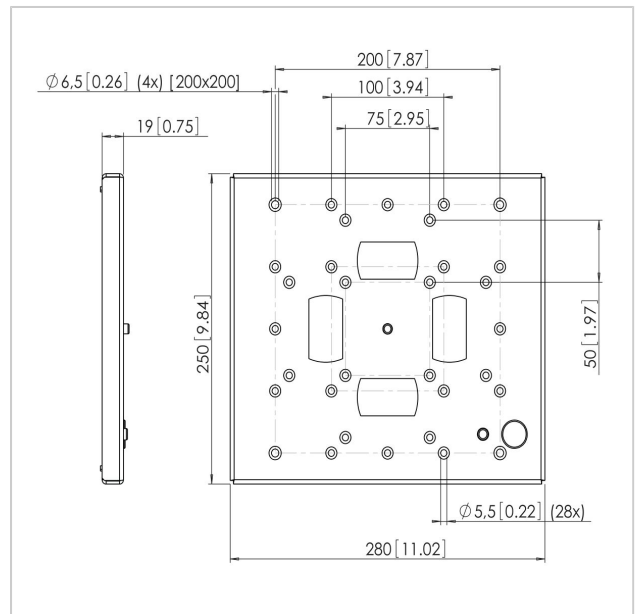

FAU 3125 Display interface zilver

Artikelnummer (SKU) 7331254
 Kleur Zilver

De universele display-interface kan worden gebruikt voor bevestiging van displays (met VESA MIS-D-E) aan wand, plafond of op de vloer (in combinatie met andere modulaire onderdelen).

De FAU 3125 universele display-interface maakt deel uit van het modulaire systeem van Vogel's Professional waarmee u uw eigen oplossing voor wand-, plafond- of vloerbevestiging kunt creëren voor displays van 23 tot 40" tot 60 kg. Het Autolock® vergrendelingssysteem zet de interface vast op de steun en voorkomt dat het scherm van de draai- en kantelunit valt wanneer die per ongeluk wordt opgetild. Het optionele slot PFA 9008 blokkeert het vergrendelingssysteem en voorkomt zo diefstal. Voor wandbevestiging voegt u de benodigde wandmontageplaat (PFW 910/ 920/ 930) of steun (PFW 950/ 952) toe. Voor plafondbevestiging voegt u de benodigde plafondmontageplaat, verlengbuis en draai- en kantelunit toe. In geval van vloerbevestiging voegt u de vloerstandaard PFA 9011 en de benodigde draai- en kantelunit toe.

Numer producttype	FAU 3125
Artikelnummer (SKU)	7331254
Kleur	Zilver
EAN enkele doos	8712285307409
TÜV-gecertificeerd	Ja
Garantie	5 jaar
Max. laadgewicht (kg)	60
Max. formaat bout	M6
Max. hoogte van interface (mm)	250
Max. breedte van interface (mm)	280
Max. grootte beeldscherm (inch)	40
Min. grootte beeldscherm (inch)	23