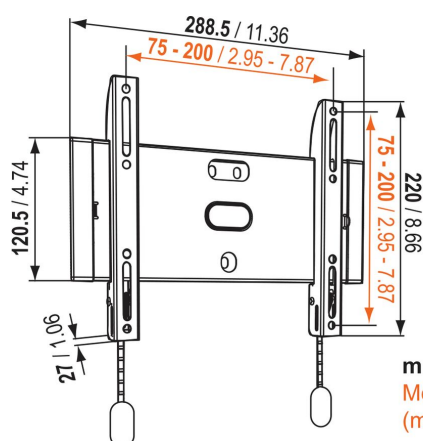

### Principaux avantages

- Solide et simple : des solutions solides et sûres pour fixer ta TV
- Fixe ta TV à seulement 2,7 cm du mur
- Verrouille solidement ta TV

### Pour les petites TV de 43 pouce (109 cm)

maximum Le modèle BASE 05 S est un support mural solide. Il est adapté aux TV de 19 à 43 pouce (48 à 109 cm) pesant jusqu'à 20 kg. à plat contre le mur pour gagner de l'espace. La meilleure manière de gagner de l'espace près de ta TV est de la fixer à plat contre le mur. Le modèle BASE 05 S est un support TV mural fixe qui laisse toujours assez d'espace pour que l'air circule, afin d'éviter la surchauffe.

mm / inch  
 Mounting holes in red  
 (min - max distance)

# Spécifications

N° d'article (SKU)	8343105
Couleur	Noir
EAN emballage unitaire	8712285324147
Dimensions du produit	S
Certifié TÜV	Oui
Garantie	À vie
Dimensions min. écran (pouce)	19
Dimensions max. écran (pouce)	43
Charge max. (k/Lbs)	20 / 44.09
Min. hole pattern	50mm x 50mm
Max. hole pattern	200mm x 200mm
Dim. max. boulon	M8
Hauteur max. interface (mm)	220
Largeur max. interface (mm)	288
Certifications	TÜV
Distance min. au mur (mm / inch)	27 / 1.06
Position de maintenance	Non
Niveau à bulle fourni	Non
Modèle universel ou fixe de trous de fixation	Universel