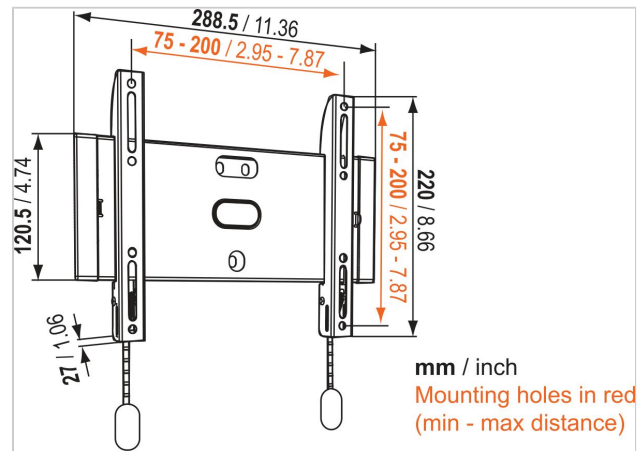

BASE 05 S Support TV Fixe

N° d'article (SKU)
Couleur

8343105
Noir

Principaux avantages

- Solide et simple : des solutions solides et sûres pour fixer ta TV
- Fixe ta TV à seulement 2,7 cm du mur
- Verrouille solidement ta TV

Pour les petites TV de 43 pouce (109 cm)

maximum Le modèle BASE 05 S est un support mural solide. Il est adapté aux TV de 19 à 43 pouce (48 à 109 cm) pesant jusqu'à 20 kg. à plat contre le mur pour gagner de l'espace La meilleure manière de gagner de l'espace près de ta TV est de la fixer à plat contre le mur. Le modèle BASE 05 S est un support TV mural fixe qui laisse toujours assez d'espace pour que l'air circule, afin d'éviter la surchauffe.

BASE 05 S Support TV Fixe

www.vogels.com

VOGEL'S HOLDING BV 2019 (c) Tous droits réservés.
Sous réserve d'erreurs d'impression et de modifications
techniques ou de prix.
Date :2019-09-09

Spécifications

N° type produit	BASE 05 S
N° d'article (SKU)	8343105
Couleur	Noir
EAN emballage unitaire	8712285324147
Dimensions du produit	S
Certifié TÜV	Oui
Garantie	À vie
Dimensions min. écran (pouce)	19
Dimensions max. écran (pouce)	43
Charge max. (kg)	20
Min. hole pattern	50mm x 50mm
Max. hole pattern	200mm x 200mm
Dim. max. boulon	M8
Hauteur max. interface (mm)	220
Largeur max. interface (mm)	288
Distance min. au mur (mm)	27
Position de maintenance	Non
Niveau à bulle fourni	Non
Modèle universel ou fixe de trous de fixation	Universel
Le contenu de l'emballage	<ul style="list-style-type: none">• Instructions de montage• Kit de montage TV• Kit de montage mural