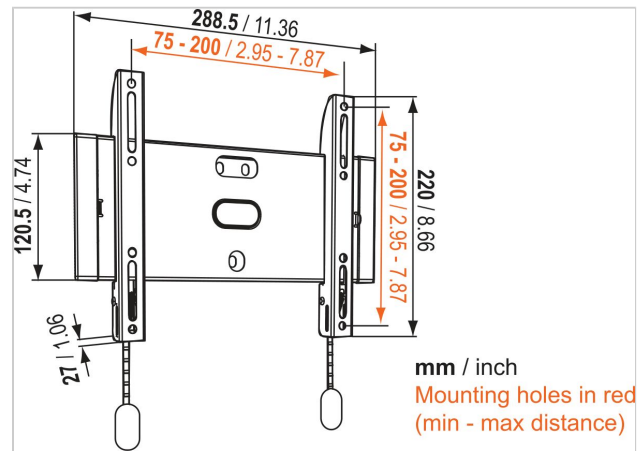

BASE 05 S Support TV Fixe

N° d'article (SKU)
Couleur

8343105
Noir

Principaux avantages

- Solide et simple : des solutions solides et sûres pour fixer ta TV
- Fixe ta TV à seulement 2,7 cm du mur
- Verrouille solidement ta TV

Pour les petites TV de 43 pouce (109 cm)

maximum Le modèle BASE 05 S est un support mural solide. Il est adapté aux TV de 19 à 43 pouce (48 à 109 cm) pesant jusqu'à 20 kg. à plat contre le mur pour gagner de l'espace La meilleure manière de gagner de l'espace près de ta TV est de la fixer à plat contre le mur. Le modèle BASE 05 S est un support TV mural fixe qui laisse toujours assez d'espace pour que l'air circule, afin d'éviter la surchauffe.

BASE 05 S Support TV Fixe

www.vogels.com

VOGEL'S HOLDING BV 2019 (c) Tous droits réservés.
Sous réserve d'erreurs d'impression et de modifications
techniques ou de prix.
Date : 2020-08-18

Spécifications

N° type produit	BASE 05 S
N° d'article (SKU)	8343105
Couleur	Noir
EAN emballage unitaire	8712285324147
Dimensions du produit	S
Certifié TÜV	Oui
Garantie	À vie
Dimensions min. écran (pouce)	19
Dimensions max. écran (pouce)	43
Charge max. (kg)	20
Min. hole pattern	50mm x 50mm
Max. hole pattern	200mm x 200mm
Dim. max. boulon	M8
Hauteur max. interface (mm)	220
Largeur max. interface (mm)	288
Distance min. au mur (mm)	27
Position de maintenance	Non
Niveau à bulle fourni	Non
Modèle universel ou fixe de trous de fixation	Universel
Le contenu de l'emballage	<ul style="list-style-type: none">• Instructions de montage• Kit de montage TV• Support mural• Kit de montage mural