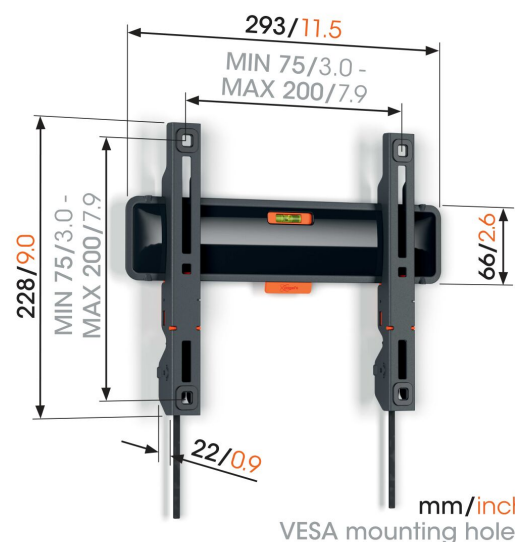

TVM 3205 Stationært vægbeslag til tv

Største fordele

- Som et maleri: kun 2,2 cm fra væggen
- Lås dit TV med ét enkelt klik gennem ClickLoc™
- Vaterpas inkluderet
- Beskyttende TV-puder – Beskyt bagsiden af dit TV med bløde og beskyttende puder
- Nem kabeladgang

Stilfuldt og sikkert: Fladt TV-vægbeslag til TV'er fra 19" til 50"

Dette TV-vægbeslag fra COMFORT Fixed-serien er den ideelle løsning, hvis du vil montere dit TV sikkert og stilfuldt på væggen. TV-vægbeslaget er velegnet til TV'er fra 19" til 50", der vejer op til 30 kg. Monter dit TV kun 2,2 cm fra væggen. COMFORT Fixed TV-vægbeslaget er et fast vægbeslag. Det kan ikke drejes eller tiltes. Det er det perfekte valg, hvis du sidder lige foran TV'et.

TVM 3205 Stationært vægbeslag til tv

Specifikationer

Varenummer	3832050
Farve	Sort
EAN enkelt pakke	8712285347627
Produktstørrelse	S
Højde	228
Bredde	293
TÜV-certificeret	Ja
Garanti	10 år
Min. skærmstørrelse	19
Maks. skærmstørrelse	50
Maks. vægtbelastning (kg/Lbs)	30 / 66.14
Min. hulmønster	75mm x 75mm
Maks. hulmønster	200mm x 200mm
Maks. boltstørrelse	M8
Maks. højde på grænseflade (mm)	228
Maks. bredde på grænseflade (mm)	293
Certificeringer	TÜV
Max. horizontal hole pattern (mm)	200
Max. vertical hole pattern (mm)	200
Min. afstand til væggen (mm / inch)	22 / 0.87
Min. horizontal hole pattern (mm)	75
Min. vertical hole pattern (mm)	75
Serviceposition	Ja
Vaterpas medfølger	Ja
Universelt eller fast hulmønster	Universal