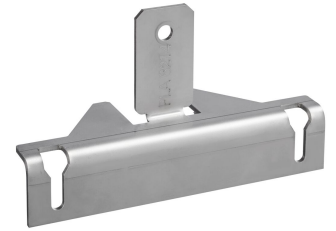

## PLA 8201 LED-Adapter oben/ unten, 1 St.

Der PLA 8201 ist ein auf Maß gefertigter Adapter, der auf der Ober- oder Unterseite der LED-Videowand verwendet werden kann. Die Größe der Halterung ist je nach LED-Panel-Modell unterschiedlich.

## PLA 8201 LED-Adapter oben/ unten, 1 St.

## Technische Daten

Artikelnummer (SKU)	7182014
Farbe	Edelstahl
EAN-Einzelbox	8712285339066
TÜV-zertifiziert	Ja
Garantie	5 Jahre

VOGEL'S HOLDING BV (©)

Alle Rechte vorbehalten.  
Druckfehler, technische  
Änderungen und  
Preisänderungen vorbehalten.