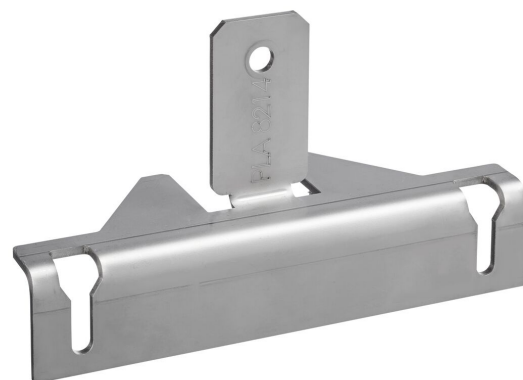

## PLA 8201 LED-Adapter oben/ unten, 1 St.

Der PLA 8201 ist ein auf Maß gefertigter Adapter, der auf der Ober- oder Unterseite der LED-Videowand verwendet werden kann. Die Größe der Halterung ist je nach LED-Panel-Modell unterschiedlich.

## PLA 8201 LED-Adapter oben/ unten, 1 St.

## Technische Daten

Artikelnummer (SKU)	7182014
Farbe	Edelstahl
EAN-Einzelbox	8712285339066
TÜV-zertifiziert	Ja
Garantie	5 Jahre

VOGEL'S HOLDING BV (©)

Alle Rechte vorbehalten.  
Druckfehler, technische  
Änderungen und  
Preisänderungen vorbehalten.