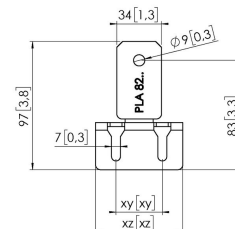

## PLA 8201 LED-Adapter oben/ unten, 1 St.

Der PLA 8201 ist ein auf Maß gefertigter Adapter, der auf der Ober- oder Unterseite der LED-Videowand verwendet werden kann. Die Größe der Halterung ist je nach LED-Panel-Modell unterschiedlich.

## PLA 8201 LED-Adapter oben/ unten, 1 St.

## Technische Daten

Artikelnummer (SKU)	7182014
Farbe	Edelstahl
EAN-Einzelbox	8712285339066
TÜV-zertifiziert	Ja
Garantie	5 Jahre

VOGEL'S HOLDING BV (©)

Alle Rechte vorbehalten.  
Druckfehler, technische  
Änderungen und  
Preisänderungen vorbehalten.