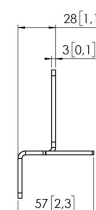

## PLA 8201 LED-Adapter oben/ unten, 1 St.

Der PLA 8201 ist ein auf Maß gefertigter Adapter, der auf der Ober- oder Unterseite der LED-Videowand verwendet werden kann. Die Größe der Halterung ist je nach LED-Panel-Modell unterschiedlich.