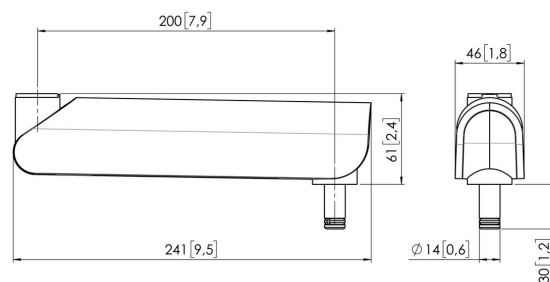

Componente de brazo para monitor MOMO C320 Motion, recto, 20 cm (negro)

Beneficios clave

- Altura ajustable
- Apto para uno, dos o una serie de monitores
- Fácil de montar sin herramientas
- Sistema modular flexible
- Certificado TÜV / 10 años de garantía

Crea tu brazo para monitor ideal. El componente de brazo para monitor MOMO C320, recto, de 20 cm, forma parte de MOMO Motion y Motion+. Diseño especial para montar el brazo para monitor o la interfaz juntos. Un sinfín de posibilidades. Crea una configuración multimonitor con pocos componentes. Válidos para posiciones rectas e inclinadas. Los accesorios y componentes de brazo para monitor MOMO se instalan con una sola llave Allen (hexagonal), integrada de forma inteligente en el producto. De este modo, siempre tendrás la herramienta adecuada a mano.

Componente de brazo para monitor MOMO C320 Motion, recto, 20 cm (negro)

Especificaciones

Número de artículo (SKU)	7163200
Color	Negro
Caja individual EAN	8712285354342
Anchura	47
Certificación TÜV	Si
Garantía	10 años