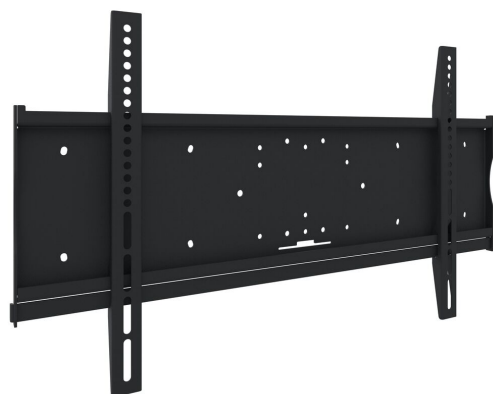

## S052.2000 Universele wandbevestiging: Max. 816 x 480 mm, 125 kg

Alle universele schermbeugels zijn VESA compatibel. Ze kunnen toegepast worden voor wandmontage, maar ook gecombineerd worden met een buizenset voor montage aan het plafond. Daarnaast is het mogelijk deze wandbeugels direct aan een statief te monteren, dankzij het 170 x 140 montagepatroon. De beugels worden geleverd inclusief bevestigingsmateriaal om het scherm aan de beugel te monteren. Diefstalvertraging kan worden toegevoegd aan het product, door middel van een optioneel te leveren hangslot.

## S052.2000 Universele wandbevestiging: Max. 816 x 480 mm, 125 kg

Smart  
metals  
INDUSTRIAL SOLUTIONS

## Specificaties

Min. hole pattern	75mm x 75mm
Max. hole pattern	816mm x 480mm
Min. horizontaal gatenpatroon (mm)	75
Max. horizontaal gatenpatroon (mm)	816
Min. verticaal gatenpatroon (mm)	75
Max. verticaal gatenpatroon (mm)	480
Universeel of vast gatenpatroon	Universeel
Max. hoogte van interface (mm)	510
Max. breedte van interface (mm)	895
Max. laadgewicht (kg)	125
Max. laadgewicht (Lbs)	275.58
Artikelnummer (SKU)	S052.2000
EAN enkele doos	8718868870995
Kleur	Zwart
Garantie	5 jaar