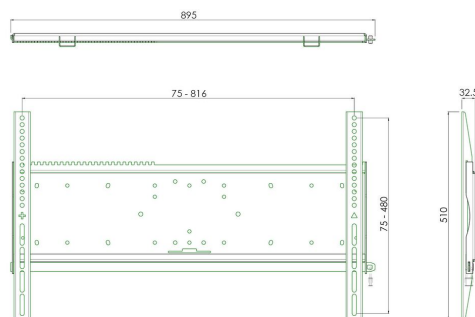

## S052.2000 Universele wandbevestiging: Max. 816 x 480 mm, 125 kg

Alle universele schermbeugels zijn VESA compatibel. Ze kunnen toegepast worden voor wandmontage, maar ook gecombineerd worden met een buizenset voor montage aan het plafond. Daarnaast is het mogelijk deze wandbeugels direct aan een statief te monteren, dankzij het 170 x 140 montagepatroon. De beugels worden geleverd inclusief bevestigingsmateriaal om het scherm aan de beugel te monteren. Diefstalvertraging kan worden toegevoegd aan het product, door middel van een optioneel te leveren hangslot.

## S052.2000 Universele wandbevestiging: Max. 816 x 480 mm, 125 kg

Smart  
metals  
INDUSTRIAL SOLUTIONS

## Specificaties

Min. hole pattern	75mm x 75mm
Max. hole pattern	816mm x 480mm
Min. horizontaal gatenpatroon (mm)	75
Max. horizontaal gatenpatroon (mm)	816
Min. verticaal gatenpatroon (mm)	75
Max. verticaal gatenpatroon (mm)	480
Universeel of vast gatenpatroon	Universeel
Max. hoogte van interface (mm)	510
Max. breedte van interface (mm)	895
Max. laadgewicht (kg)	125
Max. laadgewicht (Lbs)	275.58
Artikelnummer (SKU)	S052.2000
EAN enkele doos	8718868870995
Kleur	Zwart
Garantie	5 jaar