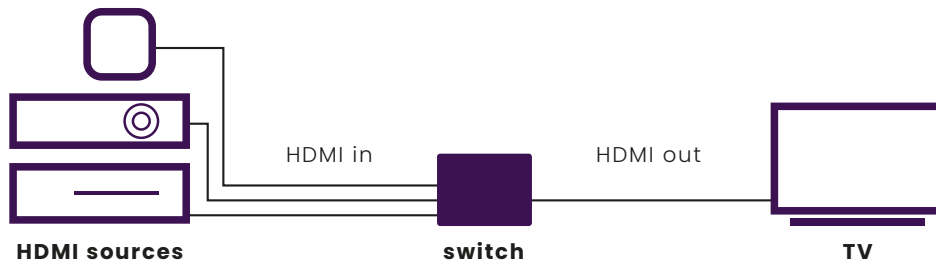

Connect 310 UHD

Technical specifications

Connections

AV input	3x HDMI
AV output	1x HDMI

Video

Video resolution	Max. 2160@60 Hz
3D formats	1080p@23.98/24 Hz, 720p@59.94/60/50 Hz
PC resolution	Max. 1920 x 1200 Hz
Video bandwidth	10.2 Gbps
Clock frequency	300 MHz
HDMI standard	HDMI 2.0, CEC, EDID, DVI, Deep Color 36 bit, x.v. Colour and 3D formats
HDCP standard	HDCP 1.4/2.2
Colour depth	Max. 36 bit

Audio

HDMI audio	DTS-HD Master Audio, Dolby TrueHD, Dolby Digital/AC3, DTS 5.1 and PCM stereo

General

Dimensions (h x w x d)	19 x 87 x 60 mm
Weight	60 grams

Connections

1. 1 HDMI output
2. 2 Infrared receiver
3. 3 HDMI input 3
4. 4 HDMI input 2
5. 5 HDMI input 1