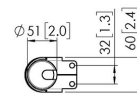

PFA 9148 Turn Unit for Display Floor Stand

Største fordele

- Nem installation
- Modul
- Kabelstyring

PFA 9148 Turn Unit for Display Floor Stand

Specifikationer

Varenummer	7291480
Farve	Sort
EAN enkelt pakke	8712285345241
Højde	262
Bredde	60
Dybde	51
TÜV-certificeret	Ja
Drej	Op til 128°
Garanti	5 år
Maks. vægtbelastning (kg/Lbs)	40 / 88.18
Lockable	True