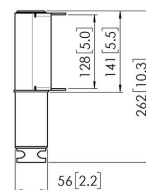

PFA 9148 Turn Unit for Display Floor Stand

Største fordele

- Nem installation
- Modul
- Kabelstyring

PFA 9148 Turn Unit for Display Floor Stand

Specifikationer

Varenummer	7291480
Farve	Sort
EAN enkelt pakke	8712285345241
Højde	262
Bredde	60
Dybde	51
TÜV-certificeret	Ja
Drej	Op til 128°
Garanti	5 år
Maks. vægtbelastning (kg/Lbs)	40 / 88.18
Lockable	True