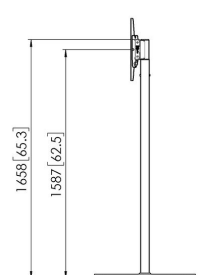

PFA 9148 Turn Unit for Display Floor Stand

Største fordele

- Nem installation
- Modul
- Kabelstyring

PFA 9148 Turn Unit for Display Floor Stand

Specifikationer

Varenummer	7291480
Farve	Sort
EAN enkelt pakke	8712285345241
Højde	262
Bredde	60
Dybde	51
TÜV-certificeret	Ja
Drej	Op til 128°
Garanti	5 år
Maks. vægtbelastning (kg/Lbs)	40 / 88.18
Lockable	True