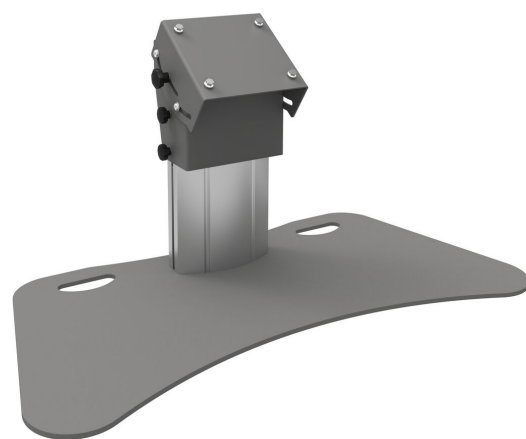

S062.0535-65 Monitor/ Podiumstatief 350 mm voor flat panels t/m 65 inch, max. 65 kg (montagesysteem 170 x 140 mm)

Deze monitor/podiumstatieven zijn verkrijgbaar in drie modellen: Voor schermen tot 65 inch (max. 65 kg) met een lengte van 350 mm. Voor schermen tot 65 inch (max. 65 kg) met een lengte van 950 mm. Een grote variant voor schermen tot 90 inch (max. 90 kg) van 950 mm. Alle drie de varianten zijn verkrijgbaar met een vloerplaat met en zonder wielen en allemaal hebben ze een kantelverstelling van 35° tot 55° graden. Kies uw statief op basis van schermgrootte en -type en combineer deze met montage S052.1000 of S052.2000 (montagesysteem 170x140 mm).

Smart
metals
MOUNTING SOLUTIONS

S062.0535-65 Monitor/ Podiumstatief 350 mm voor flat panels t/m 65 inch, max. 65 kg (montagesysteem 170 x 140 mm)

Specificaties

Max. grootte beeldscherm (inch)	65
Beugelinterface	Nee
Montagesysteem	170 x 140mm
Max. afstand tot vloer vanaf midden beeldscherm (mm)	433
Max. laadgewicht (kg)	65
Max. laadgewicht (Lbs)	143.3
Kantelen	Kantelsysteem +35°/+55°
Hoogte	503
Artikelnummer (SKU)	S062.0535-65
EAN enkele doos	8718868873071
Kleur	Zilver
Garantie	5 jaar