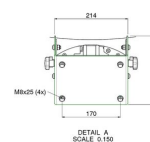

S062.0535-65 Monitor/ Podiumstatief 350 mm voor flat panels t/m 65 inch, max. 65 kg (montagesysteem 170 x 140 mm)

Deze monitor/podiumstatieven zijn verkrijgbaar in drie modellen: Voor schermen tot 65 inch (max. 65 kg) met een lengte van 350 mm. Voor schermen tot 65 inch (max. 65 kg) met een lengte van 950 mm. Een grote variant voor schermen tot 90 inch (max. 90 kg) van 950 mm. Alle drie de varianten zijn verkrijgbaar met een vloerplaat met en zonder wielen en allemaal hebben ze een kantelverstelling van 35° tot 55° graden. Kies uw statief op basis van schermgrootte en -type en combineer deze met montage S052.1000 of S052.2000 (montagesysteem 170x140 mm).

Smart
metals
MOUNTING SOLUTIONS

S062.0535-65 Monitor/ Podiumstatief 350 mm voor flat panels t/m 65 inch, max. 65 kg (montagesysteem 170 x 140 mm)

Specificaties

Max. grootte beeldscherm (inch)	65
Beugelinterface	Nee
Montagesysteem	170 x 140mm
Max. afstand tot vloer vanaf midden beeldscherm (mm)	433
Max. laadgewicht (kg)	65
Max. laadgewicht (Lbs)	143.3
Kantelen	Kantelsysteem +35°/+55°
Hoogte	503
Artikelnummer (SKU)	S062.0535-65
EAN enkele doos	8718868873071
Kleur	Zilver
Garantie	5 jaar