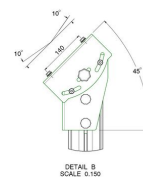

S062.0535-65 Monitor/ Podiumstatief 350 mm voor flat panels t/m 65 inch, max. 65 kg (montagesysteem 170 x 140 mm)

Deze monitor/podiumstatieven zijn verkrijgbaar in drie modellen: Voor schermen tot 65 inch (max. 65 kg) met een lengte van 350 mm. Voor schermen tot 65 inch (max. 65 kg) met een lengte van 950 mm. Een grote variant voor schermen tot 90 inch (max. 90 kg) van 950 mm. Alle drie de varianten zijn verkrijgbaar met een vloerplaat met en zonder wielen en allemaal hebben ze een kantelverstelling van 35° tot 55° graden. Kies uw statief op basis van schermgrootte en -type en combineer deze met montage S052.1000 of S052.2000 (montagesysteem 170x140 mm).

Smart
metals
MOUNTING SOLUTIONS

S062.0535-65 Monitor/ Podiumstatief 350 mm voor flat panels t/m 65 inch, max. 65 kg (montagesysteem 170 x 140 mm)

Specificaties

Max. grootte beeldscherm (inch)	65
Beugelinterface	Nee
Montagesysteem	170 x 140mm
Max. afstand tot vloer vanaf midden beeldscherm (mm)	433
Max. laadgewicht (kg)	65
Max. laadgewicht (Lbs)	143.3
Kantelen	Kantelsysteem +35°/+55°
Hoogte	503
Artikelnummer (SKU)	S062.0535-65
EAN enkele doos	8718868873071
Kleur	Zilver
Garantie	5 jaar