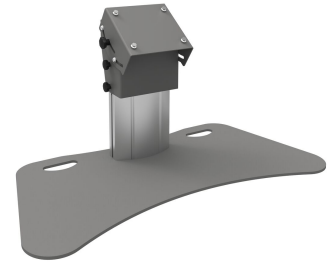

S062.0535-65 Monitor/ Podiumstatief 350 mm voor flat panels t/m 65 inch, max. 65 kg (montagesysteem 170 x 140 mm)

Deze monitor/podiumstatieven zijn verkrijgbaar in drie modellen: Voor schermen tot 65 inch (max. 65 kg) met een lengte van 350 mm. Voor schermen tot 65 inch (max. 65 kg) met een lengte van 950 mm. Een grote variant voor schermen tot 90 inch (max. 90 kg) van 950 mm. Alle drie de varianten zijn verkrijgbaar met een vloerplaat met en zonder wielen en allemaal hebben ze een kantelverstelling van 35° tot 55° graden. Kies uw statief op basis van schermgrootte en -type en combineer deze met montage S052.1000 of S052.2000 (montagesysteem 170x140 mm).

Smart
metals
MOUNTING SOLUTIONS

S062.0535-65 Monitor/ Podiumstatief 350 mm voor flat panels t/m 65 inch, max. 65 kg (montagesysteem 170 x 140 mm)

Specificaties

Max. grootte beeldscherm (inch)	65
Beugelinterface	Nee
Montagesysteem	170 x 140mm
Max. afstand tot vloer vanaf midden beeldscherm (mm)	433
Max. laadgewicht (kg)	65
Max. laadgewicht (Lbs)	143.3
Kantelen	Kantelsysteem +35°/+55°
Hoogte	503
Artikelnummer (SKU)	S062.0535-65
EAN enkele doos	8718868873071
Kleur	Zilver
Garantie	5 jaar