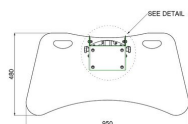

S062.0535-65 Monitor/ Podiumstatief 350 mm voor flat panels t/m 65 inch, max. 65 kg (montagesysteem 170 x 140 mm)

Deze monitor/podiumstatieven zijn verkrijgbaar in drie modellen: Voor schermen tot 65 inch (max. 65 kg) met een lengte van 350 mm. Voor schermen tot 65 inch (max. 65 kg) met een lengte van 950 mm. Een grote variant voor schermen tot 90 inch (max. 90 kg) van 950 mm. Alle drie de varianten zijn verkrijgbaar met een vloerplaat met en zonder wielen en allemaal hebben ze een kantelverstelling van 35° tot 55° graden. Kies uw statief op basis van schermgrootte en -type en combineer deze met montage S052.1000 of S052.2000 (montagesysteem 170x140 mm).

Smart
metals
MOUNTING SOLUTIONS

S062.0535-65 Monitor/ Podiumstatief 350 mm voor flat panels t/m 65 inch, max. 65 kg (montagesysteem 170 x 140 mm)

Specificaties

Max. grootte beeldscherm (inch)	65
Beugelinterface	Nee
Montagesysteem	170 x 140mm
Max. afstand tot vloer vanaf midden beeldscherm (mm)	433
Max. laadgewicht (kg)	65
Max. laadgewicht (Lbs)	143.3
Kantelen	Kantelsysteem +35°/+55°
Hoogte	503
Artikelnummer (SKU)	S062.0535-65
EAN enkele doos	8718868873071
Kleur	Zilver
Garantie	5 jaar