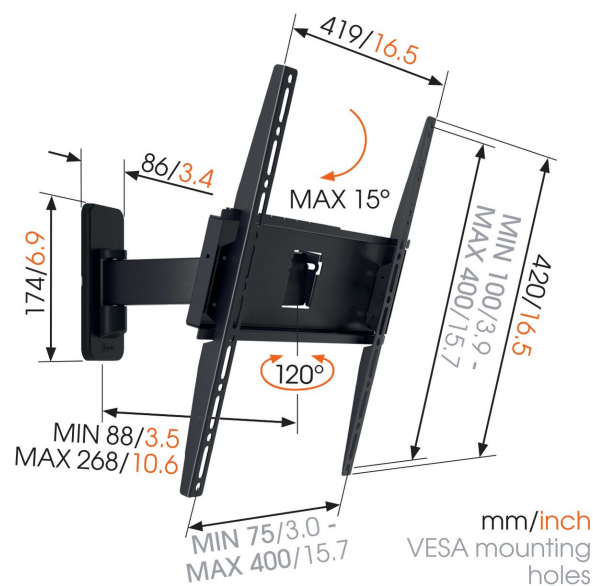

MA3030 Fuldt bevægeligt tv-vægbeslag

Største fordele

- Se fra hvor som helst i lokalet: Drej op til 120°
- Testet op til 3 gange den maksimale TV-vægt
- Bolte og fischer® stik medfølger
- Undgå genskær: tilt op til 15°
- Pålidelig kvalitet til en overkommelig pris

Til tv fra 32 til 65 tommer (165 cm)

MA 3030 tv-vægbeslaget er velegnet til tv'er fra 32 til 65 tommer. Monter tv'er op til 25 kg på væggen nemt og sikkert.

MA3030 Fuldt bevægeligt tv-vægbeslag

Specifikationer

Varenummer	8573030
Farve	Sort
EAN enkelt pakke	8712285337086
Produktstørrelse	M
Vip	Vip op til 15°
Drej	Bevægelse (op til 120°)
Garanti	2 år
Min. skærmstørrelse	32
Maks. skærmstørrelse	65
Min. hulmønster	100mm x 100mm
Maks. hulmønster	400mm x 400mm
Maks. boltstørrelse	M8
Maks. højde på grænseflade (mm)	420
Maks. bredde på grænseflade (mm)	418
Antal drejepunkter	2
Universelt eller fast hulmønster	Universal