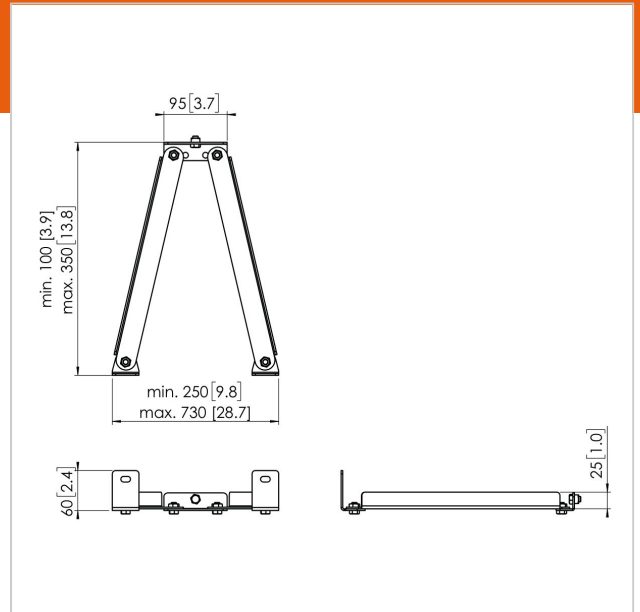

PFA 9133 Gleitschelle für Wandhalterung

Artikelnummer (SKU)
Farbe

7291330
Schwarz

Die PFA 9133 gehört zum universellen Connect-it Videowand-System. Die PFA 9133 wurde speziell für Videowandlösungen entwickelt, bei denen mehr Halt erforderlich ist. In unserem Pro-AV-Ratgeber für Halterungen stellen wir Ihnen gern alle Möglichkeiten vor.

PFA 9133 Gleitschelle für Wandhalterung

www.vogels.com

VOGEL'S HOLDING BV 2019 (c) Alle Rechte vorbehalten.
Vorbehaltlich Druckfehler, technischer und Preisänderungen.
Datum:2019-04-26

Technische Daten

Produkttyp-Nummer	PFA 9133
Artikelnummer (SKU)	7291330
Farbe	Schwarz
EAN-Einzelbox	8712285336843
TÜV-zertifiziert	Ja
Garantie	5 Jahre