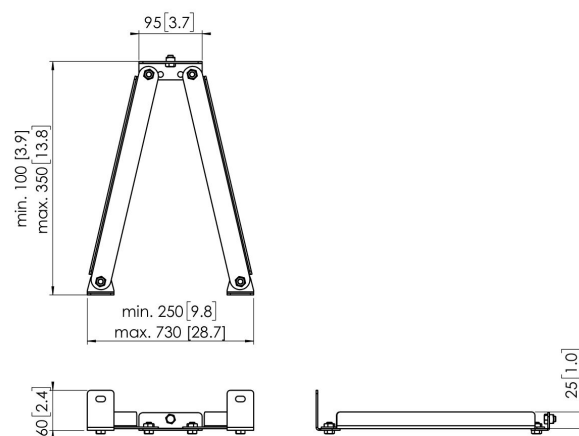

PFA 9133 Gleitschelle für Wandhalterung

Die PFA 9133 gehört zum universellen Connect-it Videowand-System. Die PFA 9133 wurde speziell für Videowandlösungen entwickelt, bei denen mehr Halt erforderlich ist. In unserem Pro-AV-Ratgeber für Halterungen stellen wir Ihnen gern alle Möglichkeiten vor.

PFA 9133 Gleitschelle für Wandhalterung

Technische Daten

Artikelnummer (SKU)	7291330
Farbe	Schwarz
EAN-Einzelbox	8712285336843
TÜV-zertifiziert	Ja
Garantie	5 Jahre

VOGEL'S HOLDING BV (©)

Alle Rechte vorbehalten.
Druckfehler, technische
Änderungen und
Preisänderungen vorbehalten.