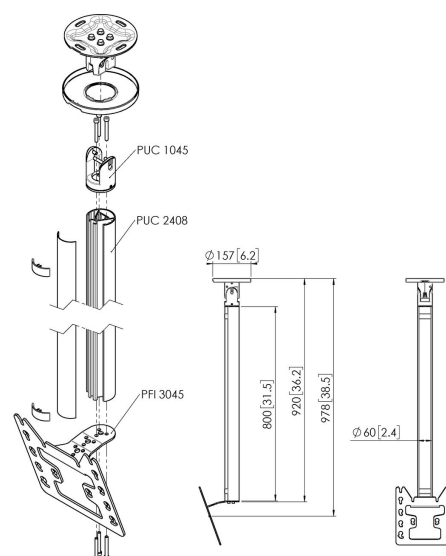

### Support plafond kit CT240822

Taille d'écran: Installation: 200x200 Charge maximale: 30 kg - 66 lbs Kit composé de: • 1x PUC 1045 Plaque de plafond basculante et pivotante • 1x PUC 2408 Tube 80 cm • 1x PFI 3045 Interface pour écran