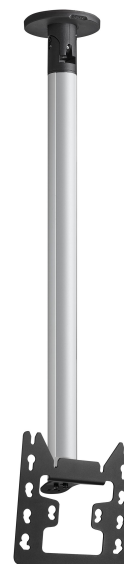

## CT240822S Support de plafond pour écrans

### Support plafond kit CT240822

Taille d'écran: Installation: 200x200 Charge maximale: 30 kg - 66 lbs Kit composé de: • 1x PUC 1045 Plaque de plafond basculante et pivotante • 1x PUC 2408 Tube 80 cm • 1x PFI 3045 Interface pour écran