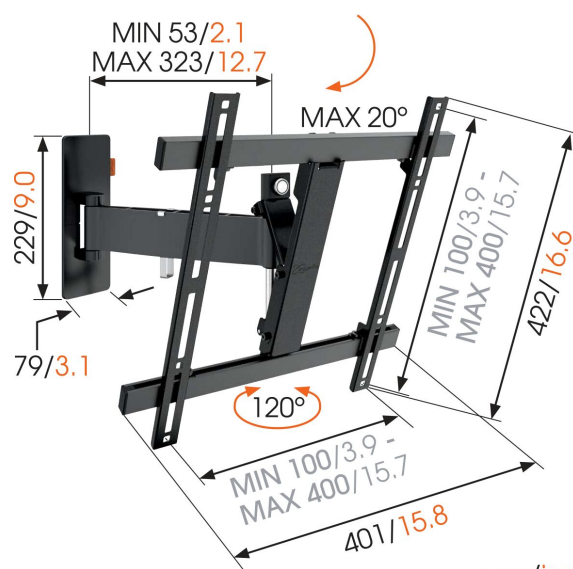

WALL 2225 шарнирный настенный кронштейн для телевизоров (черный)

Ваш телевизор идеально размещен для просмотра, когда вы кушаете, но, когда вы режете овощи или толчете картофель, он не находится у вас на линии зрения? Настенное крепление для телевизора Vogel's WALL 2225 позволит вам готовить вместе с ведущим передачи и перемещаться по кухне и обеспечит прекрасный обзор за обедом. Может быть, вы хотите избавиться от раздражающих бликов вечернего солнца? Поворотный кронштейн настенный для телевизора Vogel's можно использовать различными способами дома и на работе. Он обеспечит идеальный обзор независимо от вашего расположения в комнате.

mm/inch
VESA mounting holes

WALL 2225 шарнирный настенный кронштейн для телевизоров (черный)

Характеристики

Артикул (SKU)	8352070
Цвет	Черный
Код EAN отдельной коробки	87 12285324383
Размер товара	М
Наклон	Наклон на угол до 20°
Поворот	Подвижность (до 120°)
Гарантия	Срок службы
Мин. размер экрана (дюймов)	32
Макс. размер экрана (дюймов)	55
Min. hole pattern	100mm x 100mm
Max. hole pattern	400mm x 400mm
Максимальный размер болтов	M8
Макс. высота крепежного элемента (мм)	422
Макс. ширина крепежного элемента (мм)	401
Макс. расстояние до стены (мм)	320
Мин. расстояние до стены (мм)	55
Количество точек поворота	2
Универсальное или фиксированное положение отверстий	Универсальный