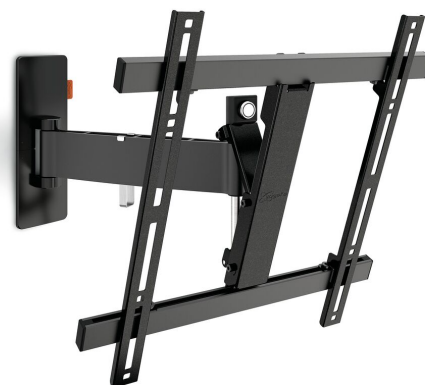

WALL 2225 шарнирный настенный кронштейн для телевизоров (черный)

Ваш телевизор идеально размещен для просмотра, когда вы кушаете, но, когда вы режете овощи или толчете картофель, он не находится у вас на линии зрения? Настенное крепление для телевизора Vogel's WALL 2225 позволит вам готовить вместе с ведущим передачи и перемещаться по кухне и обеспечит прекрасный обзор за обедом. Может быть, вы хотите избавиться от раздражающих бликов вечернего солнца? Поворотный кронштейн настенный для телевизора Vogel's можно использовать различными способами дома и на работе. Он обеспечит идеальный обзор независимо от вашего расположения в комнате.

mm/inch
VESA mounting holes

WALL 2225 шарнирный настенный кронштейн для телевизоров (черный)

Характеристики

Артикул (SKU)	8352070
Цвет	Черный
Код EAN отдельной коробки	87 12285324383
Размер товара	М
Наклон	Наклон на угол до 20°
Поворот	Подвижность (до 120°)
Гарантия	Срок службы
Мин. размер экрана (дюймов)	32
Макс. размер экрана (дюймов)	55
Min. hole pattern	100mm x 100mm
Max. hole pattern	400mm x 400mm
Максимальный размер болтов	M8
Макс. высота крепежного элемента (мм)	422
Макс. ширина крепежного элемента (мм)	401
Макс. расстояние до стены (мм)	320
Мин. расстояние до стены (мм)	55
Количество точек поворота	2
Универсальное или фиксированное положение отверстий	Универсальный