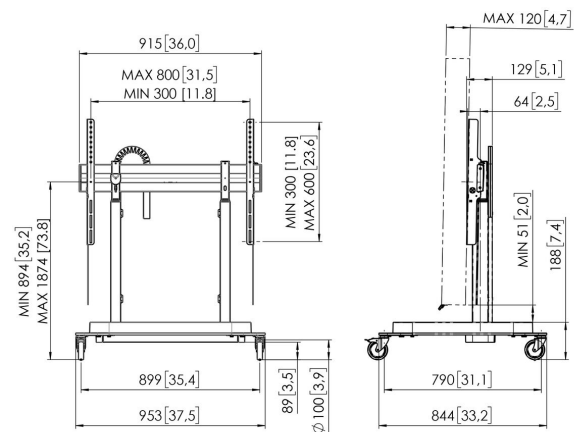

RISE 5205 Chariot élévateur d'écran motorisé 50 mm/s (noir, EU)

Principaux avantages

- Réglage de la hauteur jusqu'à 980 mm
- Vitesse de déplacement de 50 mm/s pour les écrans les plus lourds avec QuickRise™
- Certifié TÜV et CE
- Pied spécialement conçu pour une sécurité accrue
- Gestion intégrée des câbles (CIS®)

L'écran est déplacé en douceur et en toute sécurité à la bonne hauteur.

Le chariot élévateur d'écran motorisé RISE 5205 convient aux écrans jusqu'à 86" et 120 kg maximum. L'élévateur soulève l'écran en douceur, rapidement et en toute sécurité à une vitesse de 50 mm/s avec QuickRise™. Avec une plage de déplacement de 980 mm, l'élévateur est adapté aux positions très basses et très hautes. Le montage de haut en bas assure une installation rapide. Nous offrons une garantie de 5 ans. La sécurité avant tout Les élévateurs d'écran de Vogel's sont conformes aux normes de sécurité internationales les plus strictes (TÜV et CE) (UL et GS en attente).

RISE 5205 Chariot élévateur d'écran motorisé 50 mm/s (noir, EU)

Spécifications

N° d'article (SKU)	7352050
Couleur	Noir
EAN emballage unitaire	8712285357787
Hauteur	1205
Largeur	955
Profondeur	846
Certifié TÜV	Oui
Garantie	5 ans
Dimensions min. écran (pouce)	65
Dimensions max. écran (pouce)	86
Charge max. (k/Lbs)	120 / 264.55
Certifications	CE
Distance max. au sol - centre écran (mm)	1874
Modèle max. trous de fixations hor. (mm)	800
Modèle max. trous de fixation vert. (mm)	600
Distance min. au sol - centre écran (mm)	894
Modèle min. trous de fixations hor. (mm)	300
Modèle min. trous de fixation vert. (mm)	300
Motorisé	Oui
Adaptation de la hauteur (mm)	980