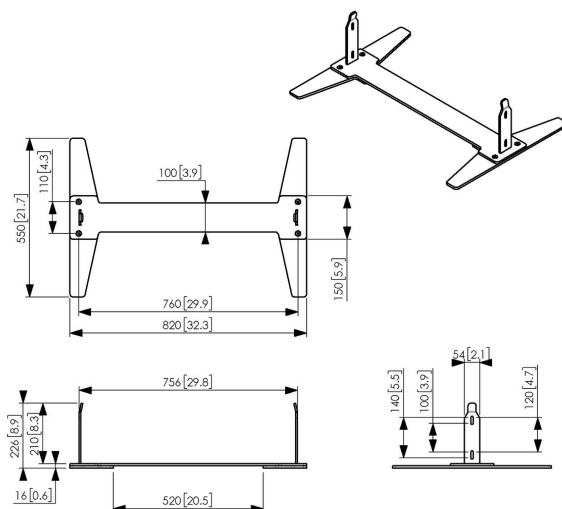

PFF 2055 — płyta podłogowa do ekranu Samsung OM55N-D

Czasami po prostu nie ma możliwości wiercenia otworów w podłodze albo suficie, dlatego firma Vogel's zaprojektowała płytę podłogową, która razem z uchwytem PFFC 4655 umożliwia stworzenie wolno stojącego rozwiązania montażowego. Estetyka płyty idealnie pasuje do wyjątkowego designu ekranu Samsung OMN-D. Płyta podłogowa PFF 2055 przeznaczona jest do ekranów Samsung OM55N-D.

PFF 2055 — płyta podłogowa do ekranu Samsung OM55N-D

Specyfikacja

Numer artykułu (SKU)	7320550
Kolor	Czarny
Kod EAN pojedynczego opakowania	8712285345562
Wysokość	225
Szerokość	820
Głębokość	550
Gwarancja	5-letnia
Min. rozmiar ekranu (cale)	55
Maks. rozmiar ekranu (cale)	55
Maks. rozmiar ekranu (cale)	55
Min. rozmiar ekranu (cale)	55