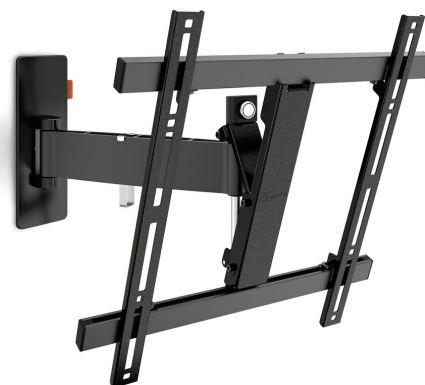

WALL 2225 Staffa TV Girevole (nero)

Per TV fino a 55 pollici (140 cm)

WALL 2225 è un supporto a muro adatto a TV da 32 a 55 pollici (da 81 a 140 cm). Questo supporto robusto sostiene fino a 20 kg. Ottieni il perfetto angolo di visione Fissa il televisore in una posizione comoda sulla parete oppure in un angolo della camera da letto, della sala da pranzo o della camera dei bambini grazie al Supporto a muro per TV WALL 2225. Allontana facilmente dal muro la tua TV e inclinala verso l'alto o verso il basso per ottenere una visione perfetta.

mm/inch
VESA mounting holes

WALL 2225 Staffa TV Girevole (nero)

Specifiche

Numero dell'articolo (SKU)	8352070
Colore	Nero
EAN scatola singola	8712285324383
Dimensione prodotto	M
Inclinazione	Inclinazione fino a 20°
Rotazione	Movimento (fino a 120°)
Garanzia	A vita
Dimensione minima dello schermo (pollici)	32
Dimensione massima dello schermo (pollici)	55
Min. hole pattern	100mm x 100mm
Max. hole pattern	400mm x 400mm
Dimensione massima del bullone	M8
Altezza massima dell'interfaccia (mm)	422
Larghezza massima dell'interfaccia (mm)	401
Distanza massima dal muro (mm)	320
Distanza minime dal muro (mm)	55
Numero di punti perno	2
Struttura con misure standard o universali	Universale