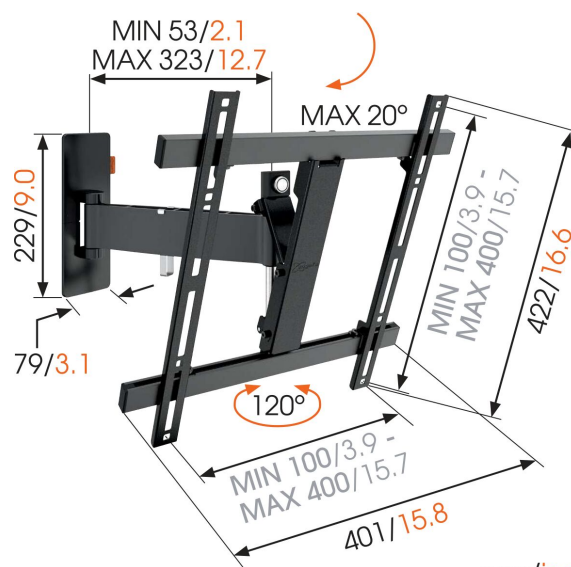

WALL 2225 Staffa TV Girevole (nero)

Per TV fino a 55 pollici (140 cm)

WALL 2225 è un supporto a muro adatto a TV da 32 a 55 pollici (da 81 a 140 cm). Questo supporto robusto sostiene fino a 20 kg. Ottieni il perfetto angolo di visione Fissa il televisore in una posizione comoda sulla parete oppure in un angolo della camera da letto, della sala da pranzo o della camera dei bambini grazie al Supporto a muro per TV WALL 2225. Allontana facilmente dal muro la tua TV e inclinala verso l'alto o verso il basso per ottenere una visione perfetta.

mm/inch
VESA mounting holes

WALL 2225 Staffa TV Girevole (nero)

Specifiche

Numero dell'articolo (SKU)	8352070
Colore	Nero
EAN scatola singola	8712285324383
Dimensione prodotto	M
Inclinazione	Inclinazione fino a 20°
Rotazione	Movimento (fino a 120°)
Garanzia	A vita
Dimensione minima dello schermo (pollici)	32
Dimensione massima dello schermo (pollici)	55
Min. hole pattern	100mm x 100mm
Max. hole pattern	400mm x 400mm
Dimensione massima del bullone	M8
Altezza massima dell'interfaccia (mm)	422
Larghezza massima dell'interfaccia (mm)	401
Distanza massima dal muro (mm)	320
Distanza minime dal muro (mm)	55
Numero di punti perno	2
Struttura con misure standard o universali	Universale