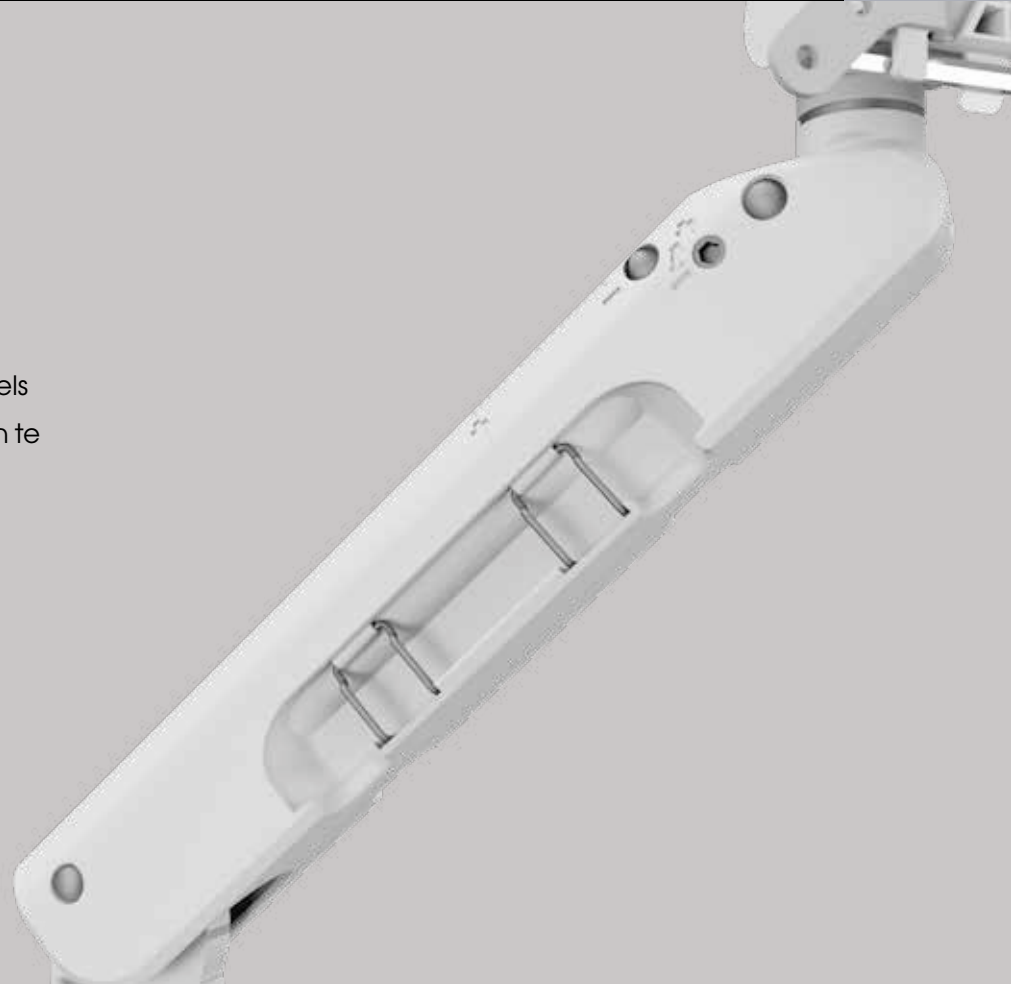

Er is genoeg ruimte voor 4 dikke kabels. Met roestvrijstalen clips maak je ze veilig vast.

De bureaulem is eenvoudig aan te passen aan de dikte van het bureaublad. Dankzij de visuele gewichtsindicator is de dynamische monitor-arm eenvoudig in te stellen. Tevens is de bureaulem gemakkelijk van boven

af te monteren. Onhandig installeren vanaf onder het bureau hoeft niet meer. Je kunt de bureaulem via de bovenkant van het bureau bevestigen. Hoe makkelijk is dat?

De monitor met VESA adapter monteert je met één klik op de monitor-arm. Met één klik maak je de monitor ook weer los. Handig voor onderhoud.

Gewichtsindicator

Dankzij de visuele gewichtsindicator is de dynamische monitor-arm eenvoudig in te stellen.

Monitor-interface

- VESA 50 x 50 mm
- Geïntegreerd gereedschap
- Gewicht monitor max. 20 kg
- Monteer je monitor met één klik op de monitor-arm
- Portrait- en landscape positie

Cable management

- Kabeldoorvoersysteem met kabel clips om kabels netjes weg te werken en te geleiden

Monitor-arm Motion Plus

- Soepel veersysteem voor eenvoudige bediening
- One-finger Movement
- 180° stop, voorkomt schade aan je monitor