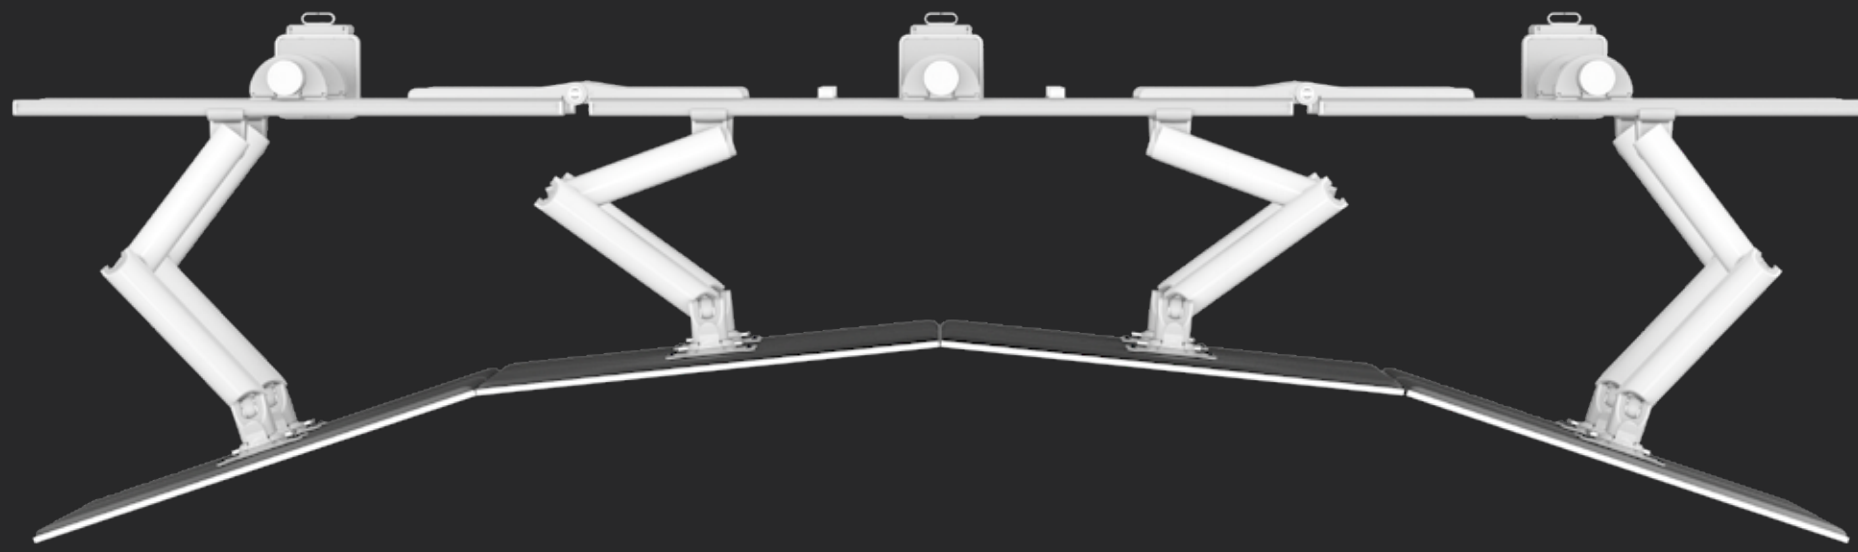

Dit is MOMO[®]

De monitor-arm
die overal werkt

Vogel's MOMO® De monitor-arm die overal werkt.

Vogel's MOMO maakt het eenvoudig om een monitor aan bureaus, balies en control-desks te bevestigen. Maar ook direct aan de wand. Deze stijlvolle én functionele monitor-arm bestaat uit een aantal basiscomponenten en accessoires. Hiermee kun je alle denkbare configuraties samenstellen. Dankzij het minimalistische ontwerp gaat MOMO altijd mooi op in de

MOMO C203
Adapter voor
interface plaat

MOMO C204
Koppelstuk curved

MOMO C316
Monitor-arm,
Motion, schuin

MOMO C320
Monitor-arm,
Motion, recht

MOMO C327
Monitor-arm, Motion*,
dynamisch

MOMO C4xx
Interface plaat
30 - 120 cm

MOMO C501
Monitor interface

MOMO Monitor Walls

Ook voor configuraties met meerdere monitoren in bijvoorbeeld control rooms is MOMO bij uitstek geschikt. Dankzij het modulaire systeem zijn de mogelijkheden oneindig. Montage op een bureaublad is mogelijk, maar ook montage aan de muur. De monitoren kunnen boven en naast elkaar worden geplaatst of in een boog. Iedere gewenste opstelling is mogelijk.

Veiligheid voorop

MOMO voldoet aan de strengste veiligheidseisen. Iedere monitor-arm is beveiligd met een 180 graden rotatiestop om schade aan de muur en de monitor te vermijden en kabelbreuk te voorkomen. Zoals je van Vogel's mag verwachten zijn de MOMO producten TÜV-gecertificeerd.