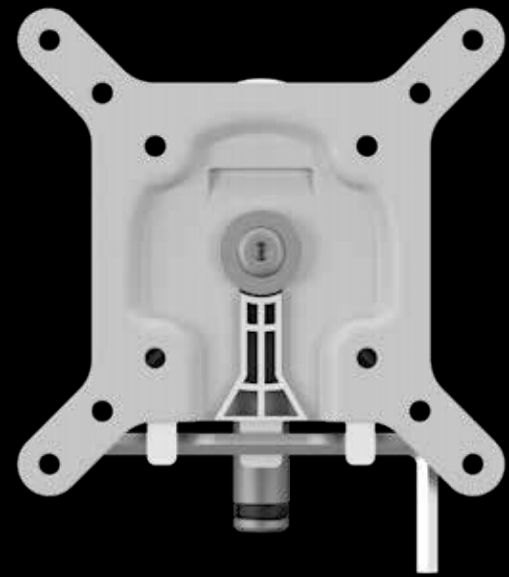

Er is genoeg ruimte voor 4 dikke kabels. Met roestvrijstalen clips maak je ze veilig vast.

De bureaulem is eenvoudig aan te passen aan de dikte van het bureaublad. Dankzij de visuele gewichtsindicator is de dynamische monitor-arm eenvoudig in te stellen. Tevens is de bureaulem gemakkelijk van boven

af te monteren. Onhandig installeren vanaf onder het bureau hoeft niet meer. Je kunt de bureaulem via de bovenkant van het bureau bevestigen. Hoe makkelijk is dat?

De monitor met VESA adapter monteert je met één klik op de monitor-arm. Met één klik maak je de monitor ook weer los. Handig voor onderhoud.

Gewichtsindicator

Dankzij de visuele gewichtsindicator is de dynamische monitor-arm eenvoudig in te stellen.

Monitor-interface

- VESA 50 x 50 mm
- Geïntegreerd gereedschap
- Gewicht monitor max. 20 kg
- Monteer je monitor met één klik op de monitor-arm
- Portrait- en landscape positie