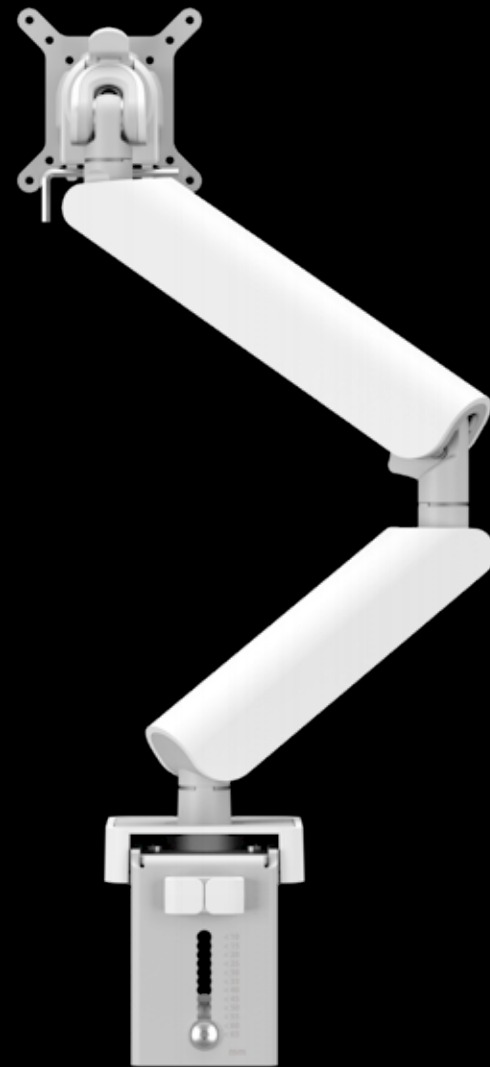

De MOMO familie

De MOMO familie bestaat uit 4 groepen:

- Accessoires
- Motion+
- Motion
- Componenten