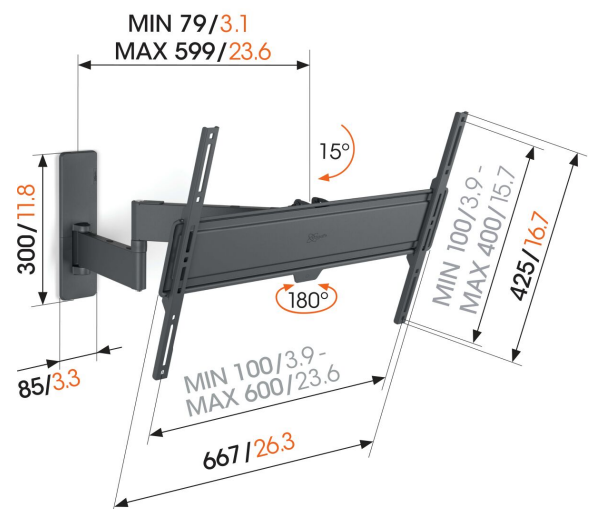

TVM 1646 Draaibare tv-beugel

Belangrijke voordelen

- Draai je tv tot 180° dankzij de lange armen van 60 cm
- Veilig kantelen tot 15°
- Eenvoudig waterpas te hangen, zelfs na installatie
- Kabelbinders inbegrepen
- Gratis waterpas inbegrepen

Extreem draaibare tv beugel voor tv's van 40 tot en met 77 inch

De QUICK Full-Motion+ tv beugel kun je tot en met maar liefst 180° draaien en 15° kantelen. Hierdoor kun je werkelijk vanuit elke plek in huis genieten van je tv. Ook prettig: je installeert deze tv beugel in minder dan 30 minuten. De QUICK Full-Motion+ tv beugel is geschikt voor tv's van 40 tot en met 77 inch met een gewicht van maximaal 35 kg.

mm/inch
VESA mounting holes

TVM 1646 Draaibare tv-beugel

Specificaties

Min. grootte beeldscherm (inch)	40
Max. grootte beeldscherm (inch)	77
Min. hole pattern	100mm x 100mm
Max. hole pattern	600mm x 400mm
Min. horizontaal gatenpatroon (mm)	100
Max. horizontaal gatenpatroon (mm)	600
Min. verticaal gatenpatroon (mm)	100
Max. verticaal gatenpatroon (mm)	400
Universeel of vast gatenpatroon	Universeel
Max. hoogte van interface (mm)	428
Max. breedte van interface (mm)	667
Max. laadgewicht (kg)	35
Max. laadgewicht (Lbs)	77.16
Draaien	Volledig draaibaar (tot 180°)
Aantal scharnierpunten	3
Kantelen	Kantelsysteem tot 15°
Kabeldoorvoersysteem	Kabelklittenbandjes
Waterpas inbegrepen	Ja
Artikelnummer (SKU)	1816460
EAN enkele doos	8712285359361
Kleur	Zwart
Certificeringen	EPD TÜV
TÜV-gecertificeerd	Ja
Garantie	5 jaar