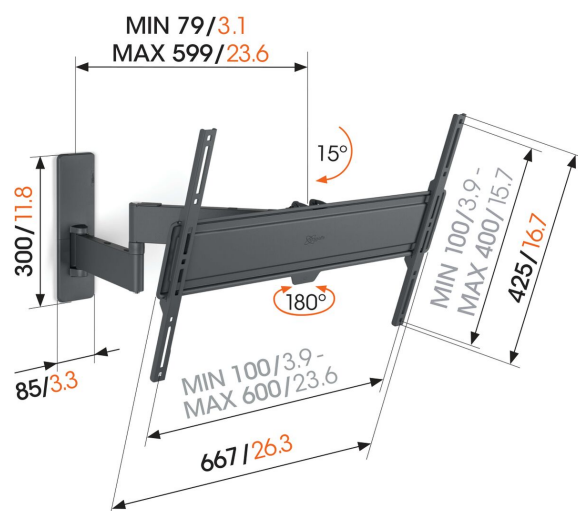

TVM 1646 Draaibare tv-beugel

Belangrijke voordelen

- Draai je tv tot 180° dankzij de lange armen van 60 cm
- Veilig kantelen tot 15°
- Eenvoudig waterpas te hangen, zelfs na installatie
- Kabelbinders inbegrepen
- Gratis waterpas inbegrepen

Extreem draaibare tv beugel voor tv's van 40 tot 77 inch

De QUICK Full-Motion+ tv beugel kun je tot maar liefst 180° draaien en 15° kantelen. Hierdoor kun je werkelijk vanuit elke plek in huis genieten van je tv. Ook prettig: je installeert deze tv beugel in minder dan 30 minuten. De QUICK Full-Motion + tv beugel is geschikt voor tv's van 40 tot 77 inch met een gewicht van maximaal 35 kg.

mm/inch
VESA mounting holes

TVM 1646 Draaibare tv-beugel

Specificaties

Artikelnummer (SKU)	1816460
Kleur	Zwart
EAN enkele doos	8712285359361
Productgrootte	L
TÜV-gecertificeerd	Ja
Kantelen	Kantelsysteem tot 15°
Draaien	Volledig draaibaar (tot 180°)
Garantie	5 jaar
Min. grootte beeldscherm (inch)	40
Max. grootte beeldscherm (inch)	77
Max. laadgewicht (kg/Lbs)	35 / 77.16
Min. hole pattern	100mm x 100mm
Max. hole pattern	600mm x 400mm
Max. formaat bout	M8
Max. hoogte van interface (mm)	428
Max. breedte van interface (mm)	667
Kabeldoorvoersysteem	Kabelklittenbandjes
Certificeringen	TÜV
Max. afstand tot de muur (mm / inch)	599 / 23.58
Max. horizontaal gatenpatroon (mm)	600
Max. verticaal gatenpatroon (mm)	400
Min. afstand tot de muur (mm / inch)	79 / 3.11
Min. horizontaal gatenpatroon (mm)	100
Min. verticaal gatenpatroon (mm)	100
Aantal scharnierpunten	3
Waterpas inbegrepen	Ja
Universeel of vast gatenpatroon	Universeel