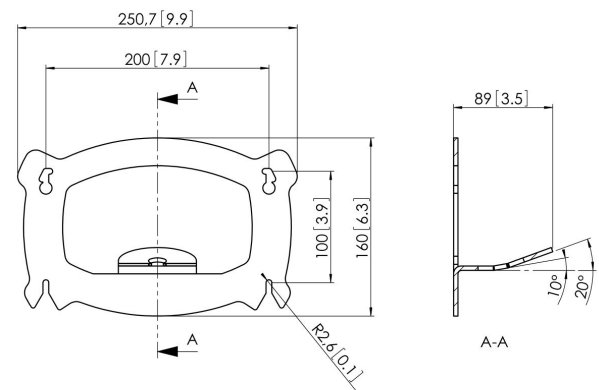

PFI 3020 Interface 200x100

PFI 3020 Interface 200x100

Spécifications

Dimensions min. écran (pouce)	23
Dimensions max. écran (pouce)	32
Hauteur max. interface (mm)	160
Largeur max. interface (mm)	251
Charge max. (kg)	30
Charge max. (Lbs)	66.14
Inclinaison	Inclinaison jusqu'à 20°
N° d'article (SKU)	7230200
EAN emballage unitaire	8712285317286
Couleur	Noir
Certifications	TÜV
Certifié TÜV	Oui
Garantie	5 ans