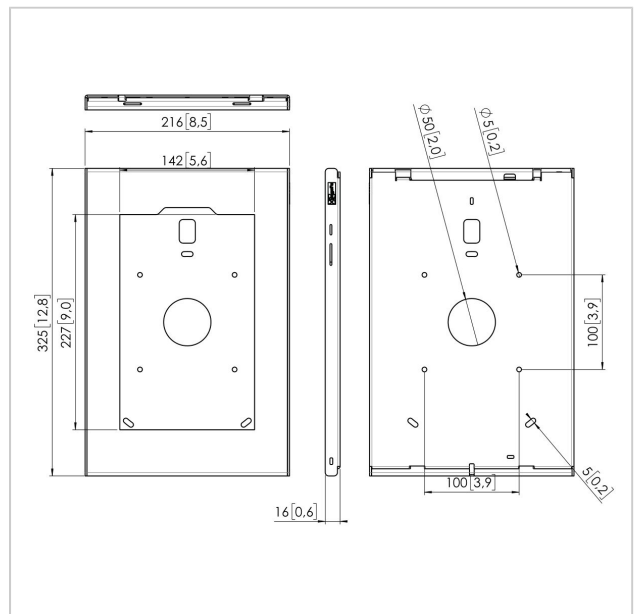

De stijlvolle, slanke behuizing is gemaakt van hoogwaardig aluminium en staal en is ontworpen om de Samsung Galaxy Tab S4 te beschermen in openbare ruimtes. De TabLock kan direct aan de wand worden bevestigd of via de VESA 100x100 mm montagegaten op een bureau- of wandsteun van Vogel's. De veilige TabLock-behuizing kan snel en eenvoudig worden geopend dankzij het nieuwe vergrendelingsmechanisme met slot en sleutel. Vogel's Professional ontwikkelt regelmatig nieuwe TabLocks. Houd onze website in de gaten voor de meest recente informatie.