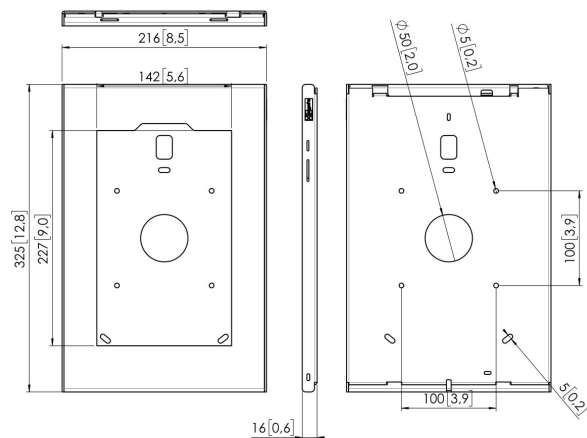

## PTS 1232 Tabletbehuizing Samsung Galaxy Tab S4

## Specificaties

Artikelnummer (SKU)	7495414
EAN enkele doos	8712285342721
Garantie	5 jaar
Opties bureau	Vaste tafelbeugel Vaste tafelstandaard Vrijstaande tafelstandaard
Afsluitbaar	True
Tablet home-knop toegankelijk of verborgen	Beide