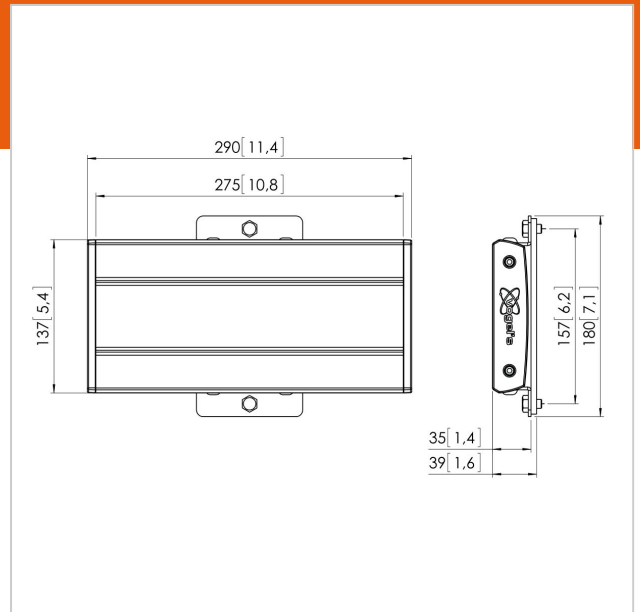

### Entscheidende Vorteile

- Endlos erweiterbar
- Modular
- Schnelle und einfache Montage

Die PFB 3402 Adapterbar ist Teil des modularen Connect-it-Systems, mit dem Sie Ihre eigene Decken-, Boden- oder Wandlösung erstellen können.

Der PFB 3402 eignet sich für mittelgroße bis große Bildschirme mit einem Gewicht von bis zu 80 kg mit einer maximalen horizontalen Befestigung von 225 mm.

### Technische Daten

|                                       |  |
|---------------------------------------|--|
| Produkttyp-Nummer                     | PFB 3402   |
| Artikelnummer (SKU)                   | 7234024  |
| Farbe                                 | Silber   |
| EAN-Einzelbox                         | 8712285323027  |
| Breite                                | 290  |
| TÜV-zertifiziert                      | Ja   |
| Garantie                              | 5 Jahre  |
| Max. Schnittstellenhöhe (mm)          | 180  |
| Max. Breite der Schnittstelle (mm)    | 290  |
| Fischer enthalten                     | Ja   |
| Höhenoptionen                         | Feste Höhe Feste Höhe<br>(Schraube) Manuell<br>einstellbare Höhe |
| Max. Schnittstellentiefe (mm)         | 35   |
| Max. horizontale Lochung (mm)         | 225  |
| Max. Gewichtslast am Pol (kg)         | 160  |
| Max. Gewichtslast an der Wand<br>(kg) | 53   |
| Min. horizontale Lochung (mm)         | 100  |