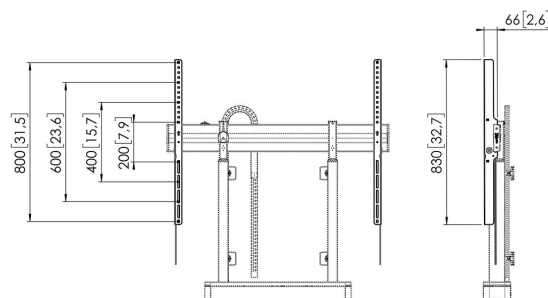

## RISE A 173 Rozszerzone paski interfejsu (VESA) do podnośników wyświetlaczy RISE

### Kluczowe atuty

- Akcesorium odpowiednie do elektrycznych podnośników ekranów RISE

Paski interfejsu RISE A 173 (VESA) umożliwiają przymocowanie ekranów z pionowym uchwytem VESA 800 mm do podnośnika wyświetlacza RISE.

## RISE A173 Rozszerzone paski interfejsu (VESA) do podnośników wyświetlaczy RISE