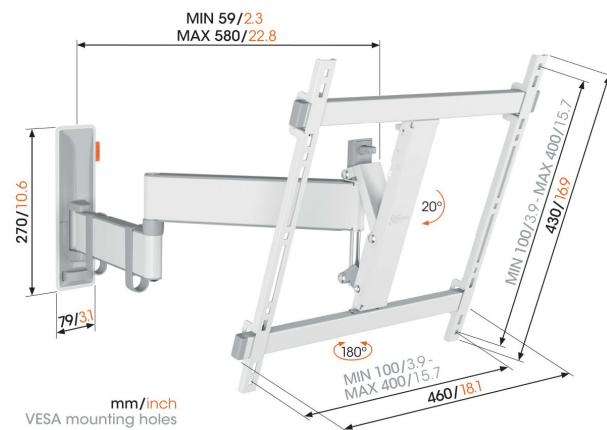

TVM 3445 Draaibare tv-beugel (wit)

Belangrijke voordelen

- Soepele OneFinger™-beweging - Dankzij gecoate lagers en precisiestalen assen
- Je tv altijd waterpas gesteld (horizontaal en verticaal)
- Kabelclips inbegrepen: Geleid de kabels van tv naar muur
- Gemakkelijk vergrendelen en ontgrendelen met TiltAnchor™
- Draai je tv tot 180° dankzij de lange armen van 58 cm

Stijlvol en veilig: volledig draaibare tv beugel voor tv's van 32 tot 65 inch

Wil je vanaf elke plek in de kamer optimaal genieten van je tv? En zoek je daarvoor een stijlvolle, maar robuuste tv beugel zodat je tv veilig hangt? Dan zit je met deze COMFORT Full-Motion+ tv beugel helemaal goed. Je kunt de beugel tot maar liefst 180° draaien en tot 20° kantelen. De beugel is geschikt voor tv's van 32 tot 65 inch met een gewicht van maximaal 25 kg.

TVM 3445 Draaibare tv-beugel (wit)

Specificaties

Artikelnummer (SKU)	3834451
Kleur	Wit
EAN enkele doos	8712285347801
Productgrootte	M
Hoogte	430
Breedte	460
TÜV-gecertificeerd	Ja
Kantelen	Kantelsysteem tot 20°
Draaien	Volledig draaibaar (tot 180°)
Garantie	10 jaar
Min. grootte beeldscherm (inch)	32
Max. grootte beeldscherm (inch)	65
Max. laadgewicht (kg/Lbs)	25 / 55.12
Min. hole pattern	100mm x 100mm
Max. hole pattern	400mm x 400mm
Max. formaat bout	M8
Max. hoogte van interface (mm)	430
Max. breedte van interface (mm)	460
Kabeldoorvoersysteem	Kabelklemmen
Certificeringen	TÜV
Max. afstand tot de muur (mm / inch)	580 / 22.83
Max. horizontaal gatenpatroon (mm)	400
Max. verticaal gatenpatroon (mm)	400
Min. afstand tot de muur (mm / inch)	59 / 2.32
Min. horizontaal gatenpatroon (mm)	100
Min. verticaal gatenpatroon (mm)	100
Aantal scharnierpunten	3
Waterpas inbegrepen	Ja
Universeel of vast gatenpatroon	Universeel