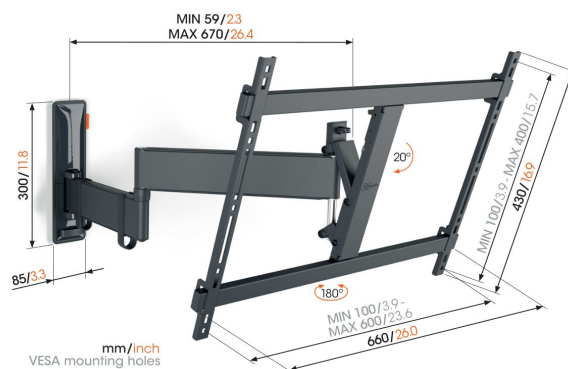

## TVM 3645 Fuldt bevægeligt tv-vægbeslag (sort)

### Største fordele

- Problemfri One-Finger™-bevægelse - Takket være indpakkede lejer og præcisions-stålskiver
- Hold dit TV i konstant vatter (vandret og lodret)
- Kabelklemme medfølger: Før dine kabler fra TV til væg
- Lås op og lås nemt med TiltAnchor™
- Drej dit TV op til 180° takket være lange arme på 67 cm

### Stilfuldt og sikkert: Fuldt bevægeligt TV-vægbeslag til TV'er fra 40" til 77"

Med dette stilfulde COMFORT Full-Motion+ TV-vægbeslag kan du nyde dit store TV fuldt ud. Vægbeslaget kan drejes op til 180° og tiltes op til 20° for optimal visningskomfort. Det er designet til intensiv brug, så det er ideelt til familier med børn. Dit TV monteres trygt og sikkert med garanti. TV-vægbeslaget er velegnet til TV'er fra 40" til 77", der vejer op til 35 kg.

# Specifikationer

Varenummer	3836450
Farve	Sort
EAN enkelt pakke	8712285347887
Produktstørrelse	L
TÜV-certificeret	Ja
Vip	Vip op til 20°
Drej	Fuld bevægelse (op til 180°)
Garanti	10 år
Min. skærmstørrelse	40
Maks. skærmstørrelse	77
Maks. vægtbelastning (kg/Lbs)	35 / 77.16
Min. hulmønster	100mm x 100mm
Maks. hulmønster	600mm x 400mm
Maks. boltstørrelse	M8
Maks. højde på grænseflade (mm)	430
Maks. bredde på grænseflade (mm)	660
Kabelstyring	Kabelklips
Certificeringer	TÜV
Maks. afstand til væggen (mm / inch)	670 / 26.38
Max. horizontal hole pattern (mm)	600
Max. vertical hole pattern (mm)	400
Min. afstand til væggen (mm / inch)	59 / 2.32
Min. horizontal hole pattern (mm)	100
Min. vertical hole pattern (mm)	100
Antal drejepunkter	3
Vaterpas medfølger	Ja
Universelt eller fast hulmønster	Universal
Priser	Good Industrial Design Award iF Product Design Award Red Dot Product Design Award Good Industrial Design Award iF Product Design Award Red Dot Product Design Award