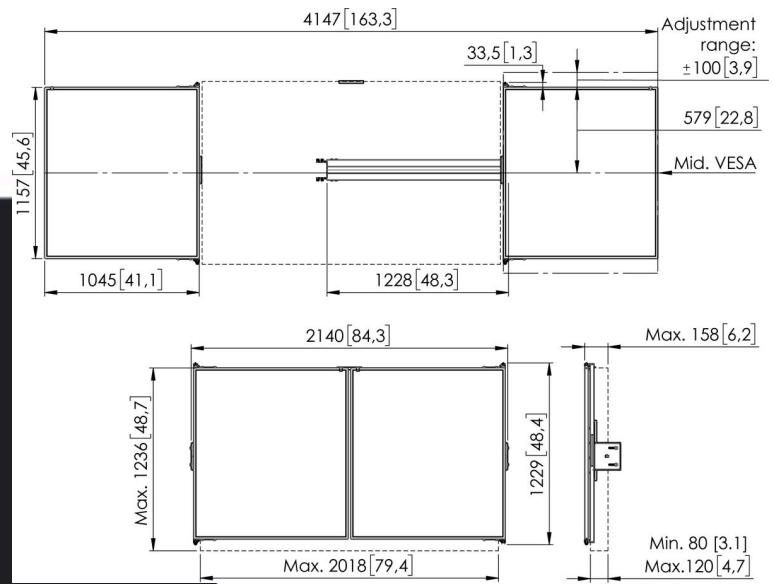

**RISE WBS65 Whiteboard-Set für
65-Zoll-Displays**

Artikelnummer (SKU): 7300650
Farbe: Weiß

Ausschreibungstexte

Artikelnummer (SKU): 7300650
Farbe: Weiß

Entscheidende Vorteile

- 3-Schritt-Installation in 20 Minuten
- Zur Montage an den RISE Boden-Wand-Lösungen
- Zur Montage auf dem RISE-Trolley, Standfuß