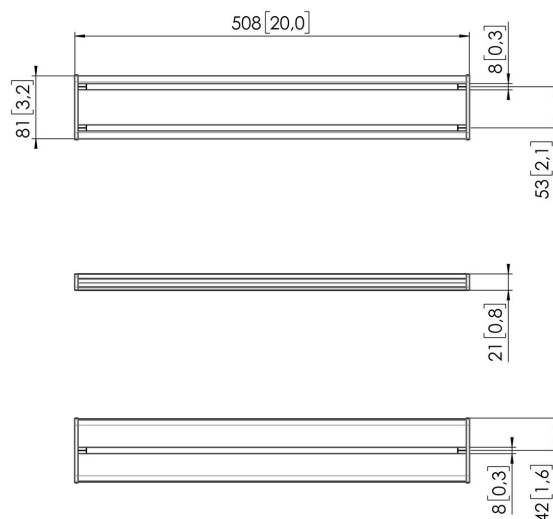

ММО С450 Компонент интерфейсная панель, 50 см (черный)

Главные преимущества

Создайте свой идеальный кронштейн для монитора ММО С450 Компонент интерфейсная панель, 50 см является частью серий ММО Motion и Motion +. Специально предназначен для оптимального выравнивания монитора. Бесконечные возможности. Создайте многомониторную конфигурацию с помощью всего нескольких компонентов. Располагайте мониторы как прямо, так и под углом. Аксессуары и компоненты кронштейна для мониторов ММО устанавливаются с помощью всего одного шестигранного ключа, заботливо включенного в комплект. Таким образом, нужный инструмент всегда будет у вас под рукой.

MOMO C450 Компонент интерфейсная панель, 50 см (черный)

Характеристики

| | |
|---------------------------|---------------|
| Артикул (SKU) | 7164500 |
| Цвет | Черный |
| Код EAN отдельной коробки | 8712285354465 |
| Высота | 81 |
| Длина | 508 |
| Глубина | 21 |
| Сертифицирован TÜV | Да |
| Гарантия | 10 лет |