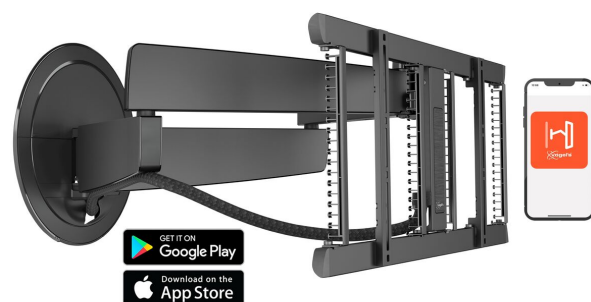

## TVM 7675 PRO Motorized TV Wall Mount (black)

#### Supporto a parete motorizzato girevole con un design ingegnoso e di alto livello

Con SIGNATURE MotionMount PRO di Vogel's, non installerai un supporto a parete motorizzato qualsiasi, ma una dichiarazione di design assoluta. Il design è il risultato di quasi 50 anni di esperienza nel settore del design, dell'innovazione e dell'artigianato. Troverai tutto ciò che caratterizza Vogel's in questo supporto a parete motorizzato, che non a caso si chiama SIGNATURE. Questo fiore all'occhiello di Vogel's è un elemento ad alto impatto visivo in qualsiasi stanza.