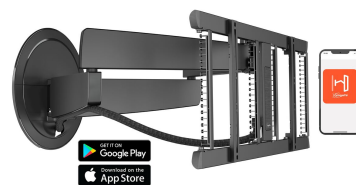

## TVM 7675 PRO Motorized TV Wall Mount (black)

#### Supporto a parete motorizzato girevole con un design ingegnoso e di alto livello

Con SIGNATURE MotionMount PRO di Vogel's, non installerai un supporto a parete motorizzato qualsiasi, ma una dichiarazione di design assoluta. Il design è il risultato di quasi 50 anni di esperienza nel settore del design, dell'innovazione e dell'artigianato. Troverai tutto ciò che caratterizza Vogel's in questo supporto a parete motorizzato, che non a caso si chiama SIGNATURE. Questo fiore all'occhiello di Vogel's è un elemento ad alto impatto visivo in qualsiasi stanza.