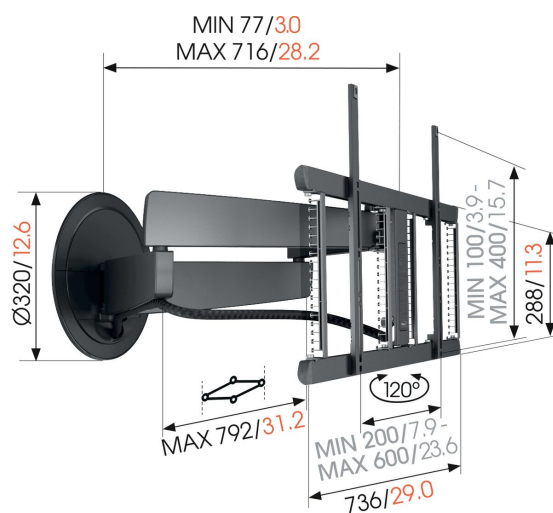

mm/inch
VESA mounting holes