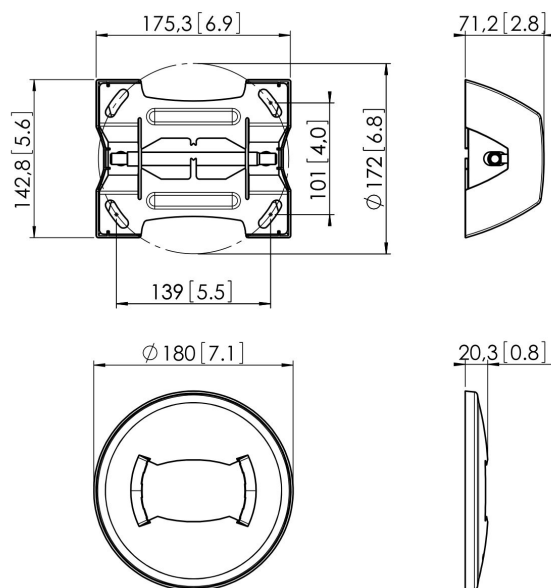

PUC 1060 Placa de techo

La placa de techo PUC 1060 forma parte del sistema modular Connect-it con el que podrá crear su propia solución de techo para pantallas medianas y grandes.

PUC 1060 Placa de techo

Especificaciones

Número de artículo (SKU)	7210604
Color	Negro
Caja individual EAN	8712285318665
Certificación TÜV	Si
Garantía	5 años
Carga máx. de peso (kg/Lbs)	80 / 176.37
Opciones de placa de techo	Plano (fijo)
Tipos de techo	Techo plano
Excepciones de Connect It	2x if inches gte 65
Tacos Fischer en el interior	Si
Opciones de altura	Altura fija