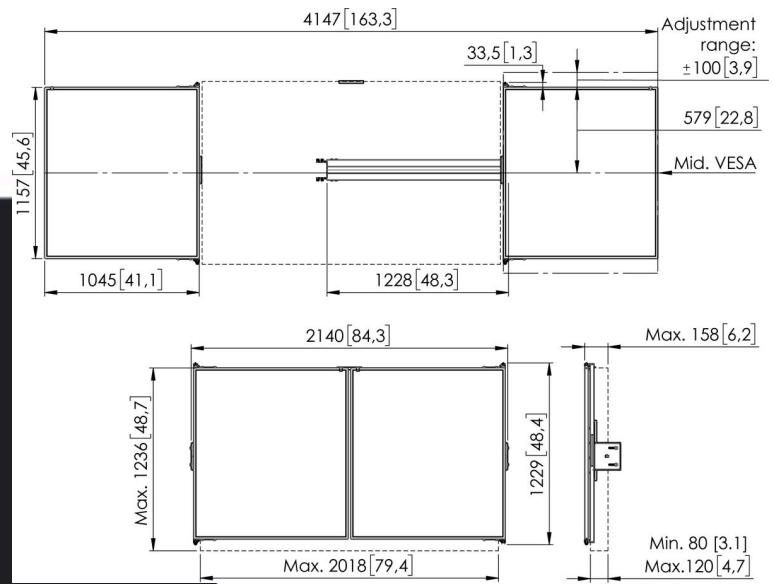

RISE WBS65 Whiteboard set voor 65" displays

Artikelnummer (SKU): 7300650
Kleur: Wit

Aanbestedingsspecificaties

Artikelnummer (SKU): 7300650
Kleur: Wit

Belangrijke voordelen

- Installatie in 3 stappen in 20 minuten
- Te monteren op RISE vloer- wandoplossing
- Te monteren op RISE trolley, vloerstandaard