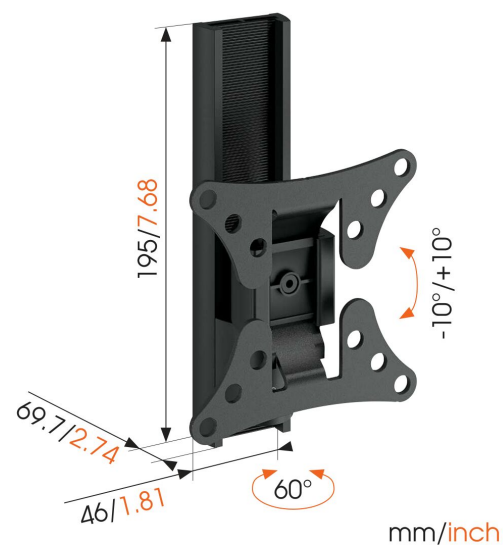

WALL 1020 Draaibare tv-beugel

Belangrijke voordelen

- Ook geschikt voor het ophangen van je monitor
- Kantelsysteem (tot $-10^{\circ}/+10^{\circ}$) om weerspiegeling te vermijden
- Draai je tv probleemloos tot 60°

Zorg in elke hoek van de kamer voor het beste zicht op uw flatscreen-tv met de draaibare muursteun WALL 1020. De WALL 1020 is ideaal voor het monteren van een kleine tv in de kinderkamer, keuken of werkkamer. Geniet van uw favoriete series tijdens het koken, houd de kinderen lekker bezig in hun kamer of richt uw werkkamer nog efficiënter in, zonder dat ideaal zicht op de tv te verliezen.

WALL 1020 Draaibare tv-beugel

Specificaties

Artikelnummer (SKU)	8351060
Kleur	Zwart
EAN enkele doos	8712285320620
Productgrootte	XS
TÜV-gecertificeerd	Ja
Kantelen	Kantelsysteem -10°/+10°
Draaien	Beperkt draaibaar (tot 60°)
Garantie	Levenslang
Min. grootte beeldscherm (inch)	17
Max. grootte beeldscherm (inch)	26
Max. laadgewicht (kg)	15
Max. formaat bout	M8
Max. hoogte van interface (mm)	195
Max. breedte van interface (mm)	116
Max. horizontaal gatenpatroon (mm)	100
Max. verticaal gatenpatroon (mm)	100
Min. afstand tot de muur (mm)	70
Aantal scharnierpunten	1
Universeel of vast gatenpatroon	Vast