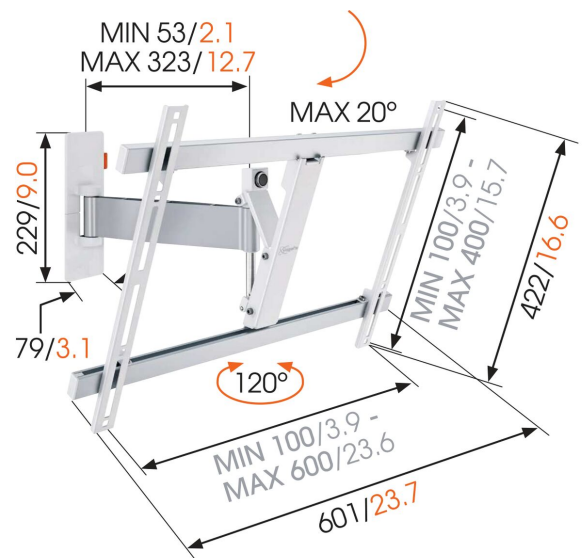

WALL 2325 Full-Motion TV Wall Mount (white)

mm/inch
VESA mounting holes

WALL 2325 Full-Motion TV Wall Mount (white)

Specifikationer

Varenummer	8352081
Farve	Hvid
EAN enkelt pakke	8712285325502
Produktstørrelse	L
Vip	Vip op til 20°
Drej	Bevægelse (op til 120°)
Garanti	Livstid
Min. skærmstørrelse	40
Maks. skærmstørrelse	65
Min. hulmønster	100mm x 100mm
Maks. hulmønster	600mm x 400mm
Maks. boltstørrelse	M8
Maks. højde på grænseflade (mm)	422
Maks. bredde på grænseflade (mm)	601
Certificeringer	TÜV
Maks. afstand til væggen (mm / inch)	320 / 12.60
Min. afstand til væggen (mm / inch)	55 / 2.17
Universelt eller fast hulmønster	Universal