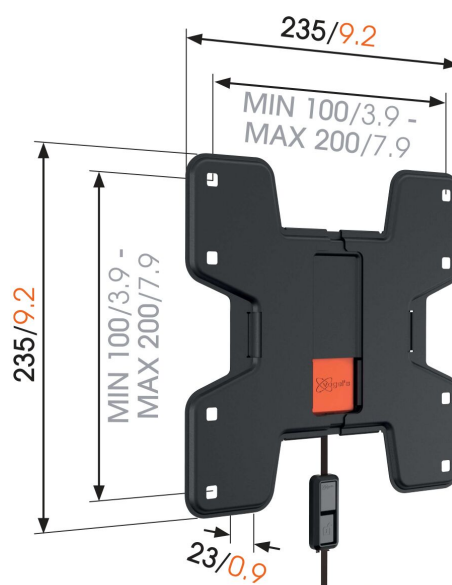

## WALL 2105 Staffa TV Fisso

### Per TV fino a 40 pollici (102 cm)

WALL 2105 è un supporto a muro durevole adatto a TV da 19 a 40 pollici (da 48 a 102 cm) con peso fino a 20 kg. La TV sembrerà un'opera d'arte appesa al tuo muro. Usa il supporto a muro per TV WALL 2105 per fissare la tua TV piatta in modo sicuro alla parete. Un ottimo modo per risparmiare spazio in una piccola stanza. Aggancia lo schermo in modo sicuro nel suo alloggiamento grazie al sistema Autolock di Vogel's.

# Specifiche

Numero dell'articolo (SKU)	8350060
Colore	Nero
EAN scatola singola	8712285329883
Dimensione prodotto	S
Certificazione TÜV	Si
Garanzia	A vita
Dimensione minima dello schermo (pollici)	19
Dimensione massima dello schermo (pollici)	40
Massimo peso di carico (kg)	15
Dimensione massima del bullone	M8
Altezza massima dell'interfaccia (mm)	235
Larghezza massima dell'interfaccia (mm)	235
Distanza minime dal muro (mm)	23
Struttura con misure standard o universali	Fisso