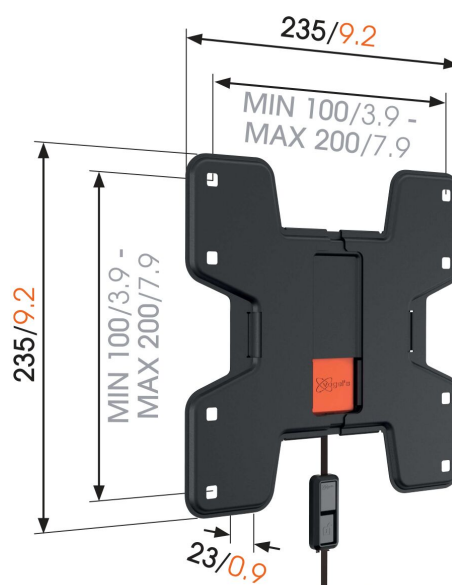

WALL 2105 Staffa TV Fisso

Per TV fino a 40 pollici (102 cm)

WALL 2105 è un supporto a muro durevole adatto a TV da 19 a 40 pollici (da 48 a 102 cm) con peso fino a 20 kg. La TV sembrerà un'opera d'arte appesa al tuo muro. Usa il supporto a muro per TV WALL 2105 per fissare la tua TV piatta in modo sicuro alla parete. Un ottimo modo per risparmiare spazio in una piccola stanza. Aggancia lo schermo in modo sicuro nel suo alloggiamento grazie al sistema Autolock di Vogel's.

WALL 2105 Staffa TV Fisso

Specifiche

Numero dell'articolo (SKU)	8350060
Colore	Nero
EAN scatola singola	8712285329883
Dimensione prodotto	S
Certificazione TÜV	Si
Garanzia	A vita
Dimensione minima dello schermo (pollici)	19
Dimensione massima dello schermo (pollici)	40
Massimo peso di carico (kg/Lbs)	15 / 33.07
Dimensione massima del bullone	M8
Altezza massima dell'interfaccia (mm)	235
Larghezza massima dell'interfaccia (mm)	235
Certificazioni	TÜV
Distanza minime dal muro (mm / inch)	23 / 0.91
Struttura con misure standard o universali	Fisso