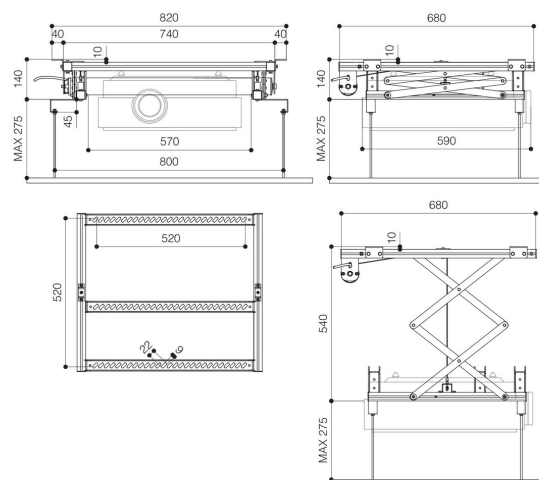

PPL 2040 Sistema lift per proiettore

Il sistema lift per proiettore PPL 2040 è la soluzione perfetta per l'integrazione di un videoproiettore pesante e di grandi dimensioni al soffitto nei contesti in cui l'aspetto estetico è importante. Non solo il videoproiettore è nascosto perfettamente, ma svolge anche una funzione antifurto. I sistemi di sollevamento sono silenziosi e offrono due posizioni regolabili: superiore e presentazione.

PPL 2040 Sistema lift per proiettore

Specifiche

Numero dell'articolo (SKU)	7020404
Colore	Argento
EAN scatola singola	8712285350801
Altezza	140
Larghezza	820
Profondità	680
Garanzia	2 anni
Guarantee electrical parts	2 anni
Massimo peso di carico (kg/Lbs)	30 / 66.14
Consumo energetico medio (W)	184
Certificazioni	CE
Distanza massima dal soffitto (mm)	540
Distanza minime dal soffitto (mm)	140
Voltaggio (V)	220 V, 50 Hz 230 V, 50 Hz