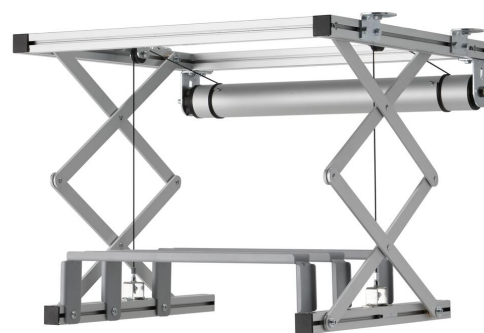

PPL 2040 Sistema lift per proiettore

Il sistema lift per proiettore PPL 2040 è la soluzione perfetta per l'integrazione di un videoproiettore pesante e di grandi dimensioni al soffitto nei contesti in cui l'aspetto estetico è importante. Non solo il videoproiettore è nascosto perfettamente, ma svolge anche una funzione antifurto. I sistemi di sollevamento sono silenziosi e offrono due posizioni regolabili: superiore e presentazione.

PPL 2040 Sistema lift per proiettore

Specifiche

Numero dell'articolo (SKU)	7020404
Colore	Argento
EAN scatola singola	8712285350801
Altezza	140
Larghezza	820
Profondità	680
Garanzia	2 anni
Guarantee electrical parts	2 anni
Massimo peso di carico (kg/Lbs)	30 / 66.14
Consumo energetico medio (W)	184
Certificazioni	CE
Distanza massima dal soffitto (mm)	540
Distanza minime dal soffitto (mm)	140
Voltaggio (V)	220 V, 50 Hz 230 V, 50 Hz