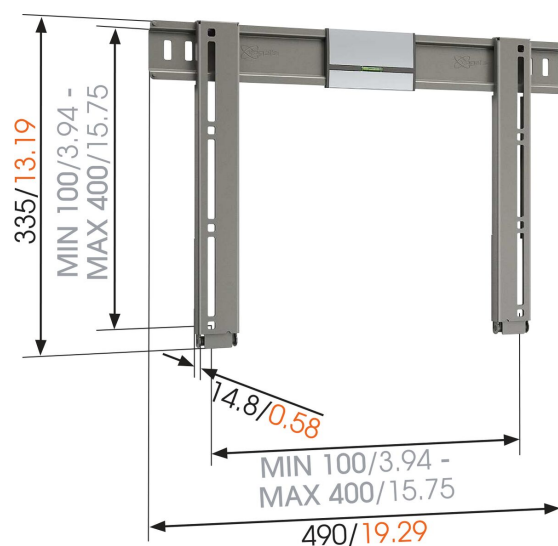

THIN 205 UltraThin Fixed TV Wall Mount

С настенным кронштейном THIN 205 UltraThin для LED/ ЖК/плазменных телевизоров Ваш телевизор будет выглядеть словно картина. Этот кронштейн имеет очень изящную конструкцию и позволяет крепить телевизор на минимальном расстоянии от стены. Эти настенные кронштейны практически невидимы: между телевизором и стеной остается всего 0,6 дюйма (1,5 см). Кронштейн подходит для гостиной, детской и любого другого заставленного помещения в доме.

mm/inch
VESA mounting holes

THIN 205 UltraThin Fixed TV Wall Mount

Характеристики

Артикул (SKU)	8392052
Цвет	Серый
Код EAN отдельной коробки	8712285319501
Размер товара	М
Сертифицирован TÜV	Да
Гарантия	Срок службы
Мин. размер экрана (дюймов)	26
Макс. размер экрана (дюймов)	55
Макс. весовая нагрузка (кг)	25
Min. hole pattern	50mm x 50mm
Max. hole pattern	400mm x 400mm
Максимальный размер болтов	M8
Макс. высота крепежного элемента (мм)	337
Макс. ширина крепежного элемента (мм)	490
Макс. глубина экрана (мм)	150
Мин. расстояние до стены (мм)	15
Рабочее положение	Да
Спиртовой уровень в комплекте	Да
Универсальное или фиксированное положение отверстий	Универсальный