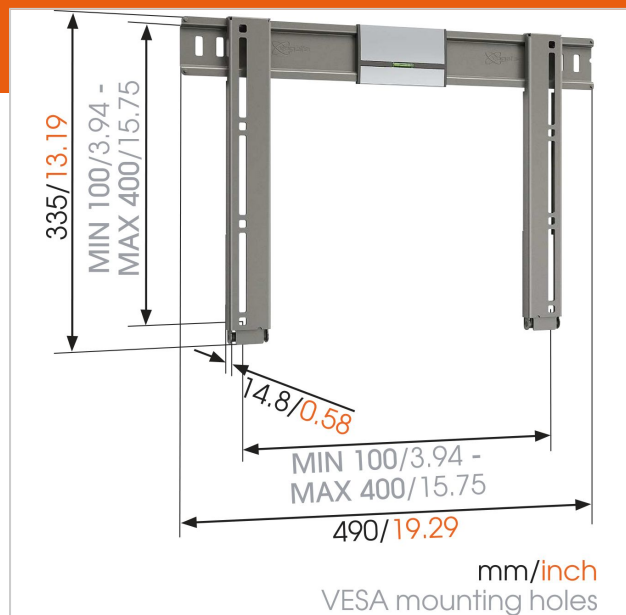

### Главные преимущества

- Повесьте свой ТВ максимально близко к стене
- Повесьте свой телевизор всего в 1,5 см от стены
- Это приспособление обеспечивает удобный доступ к кабелям
- Закрепите свой кронштейн идеально ровно — спиртовой уровень в комплекте!

С настенным кронштейном THIN 205 UltraThin для LED/ЖК/плазменных телевизоров Ваш телевизор будет выглядеть словно картина. Этот кронштейн имеет очень изящную конструкцию и позволяет крепить телевизор на минимальном расстоянии от стены. Эти настенные кронштейны практически невидимы: между телевизором и стеной остается всего 0,6 дюйма (1,5 см). Кронштейн подходит для гостиной, детской и любого другого заставленного помещения в доме.

Отличное решение для размещения телевизора вдали от прохода в заставленной комнате. Эти настенные кронштейны для LED/ЖК/плазменных телевизоров сохраняют Ваш телевизор в целости даже в самой оживленной детской. Вам не составит труда добраться до кабелей за телевизором, а прилагаемая инструкция по монтажу и встроенный уровень максимально упростят установку. Кронштейны подходят к экранам с диагональю 26-55 дюймов (66-140 см) и позволяют крепить телевизоры не только на стенах, но и на деревянных перегородках.

## Характеристики

Номер типа изделия	THIN 205
Артикул (SKU)	8392052
Цвет	Серый
Код EAN отдельной коробки	8712285319501
Размер товара	M
Сертифицирован TÜV	Да
Гарантия	Срок службы
Мин. размер экрана (дюймов)	26
Макс. размер экрана (дюймов)	55
Макс. весовая нагрузка (кг)	25
Min. hole pattern	50mm x 50mm
Max. hole pattern	400mm x 400mm
Максимальный размер болтов	M8
Макс. высота крепежного элемента (мм)	337
Макс. ширина крепежного элемента (мм)	490
Макс. глубина экрана (мм)	150
Мин. расстояние до стены (мм)	15
Рабочее положение	True
Спиртовой уровень в комплекте	True
Универсальное или фиксированное положение отверстий	Универсальный
Линия продуктов	THIN