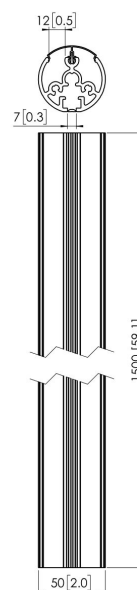

PUC 2115 Profil 150 cm

PUC 2115 to 150 cm profil, który jest częścią modułowej serii Connect-it, która pozwala na stworzenie własnego rozwiązania sufitowego do małych i średnich monitorów.

PUC 2115 Profil 150 cm

Specyfikacja

Numer artykułu (SKU)	7221154
Kolor	Srebrny
Kod EAN pojedynczego opakowania	8712285317163
Długość	1500
Certyfikat TÜV	Tak
Gwarancja	5-letnia
Maks. nośność (kg)	30
Wyświetlacze ustawione plecami do siebie	False