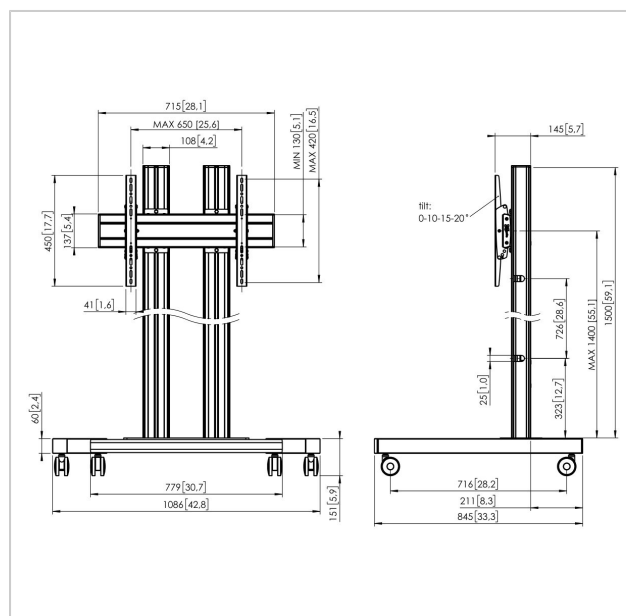

### Trolley kit TD1564

Dimensioni schermo: Fitment: 600x400 Carico massimo: 80 kg - 176 lbs Kit si compone di: • 1x PFT 8530 Struttura trolley • 2x PUC 2715 Palo 150 cm • 1x PFB 3407 Barra d'interfaccia per schermi • 1x PFS 3304 Banda d'interfaccia per schermi

## Specifiche

Numero del tipo di prodotto	TD1564	Disposizione orizzontale minime del foro di montaggio (mm)	100
Numero dell'articolo (SKU)	7953044	Dimensione minima dello schermo (pollici)	65
Colore	Argento	Disposizione verticale minime del foro di montaggio (mm)	100
EAN scatola singola	8712285333125	Struttura con misure standard o universali	Universale
Altezza	1651		
Larghezza	1086		
Profondità	845		
Certificazione TÜV	Sì		
Inclinazione	Inclinazione fino a 20°		
Garanzia	5 anni		
Massimo peso di carico (kg)	80		
Min. hole pattern	100mm x 100mm		
Max. hole pattern	650mm x 420mm		
Dimensione massima del bullone	M8		
Altezza massima dell'interfaccia (mm)	450		
Larghezza massima dell'interfaccia (mm)	715		
Distanza massima dal pavimento - centro di visione (mm)	1551		
Disposizione orizzontale massima del foro di montaggio (mm)	650		
Disposizione verticale massima del foro di montaggio (mm)	420		