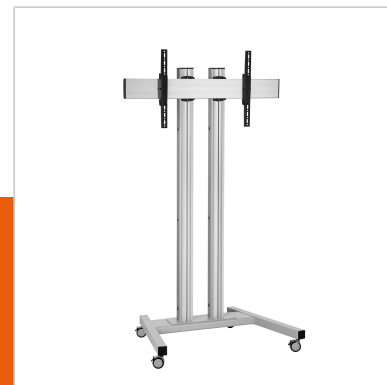

TD1564 Trolley

www.vogels.com

VOGEL'S HOLDING BV 2019 (c) Tutti i diritti riservati
Soggetto a errori di stampa, modifiche tecniche e di prezzo.
Data:2020-08-26

Specifiche

Numero del tipo di prodotto	TD1564	Disposizione orizzontale minime del foro di montaggio (mm)	100
Numero dell'articolo (SKU)	7953044	Dimensione minima dello schermo (pollici)	65
Colore	Argento	Disposizione verticale minime del foro di montaggio (mm)	100
EAN scatola singola	8712285333125	Struttura con misure standard o universali	Universale
Altezza	1651		
Larghezza	1086		
Profondità	845		
Certificazione TÜV	Sì		
Inclinazione	Inclinazione fino a 20°		
Garanzia	5 anni		
Massimo peso di carico (kg)	80		
Min. hole pattern	100mm x 100mm		
Max. hole pattern	650mm x 420mm		
Dimensione massima del bullone	M8		
Altezza massima dell'interfaccia (mm)	450		
Larghezza massima dell'interfaccia (mm)	715		
Distanza massima dal pavimento - centro di visione (mm)	1551		
Disposizione orizzontale massima del foro di montaggio (mm)	650		
Disposizione verticale massima del foro di montaggio (mm)	420