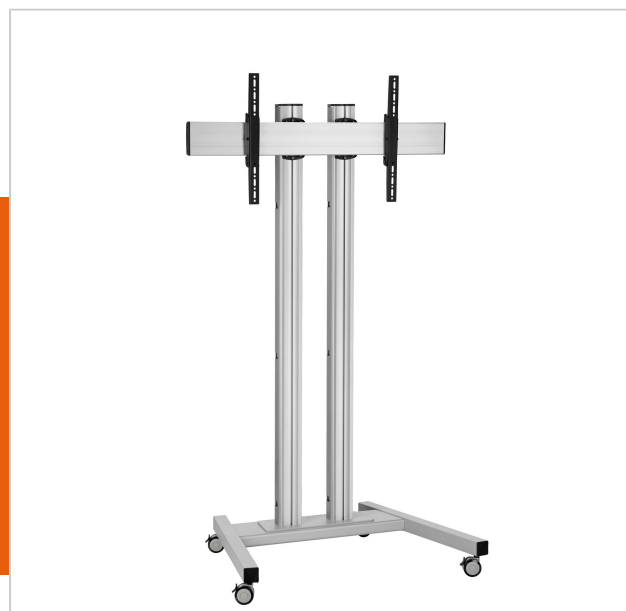

## TD1564 Trolley

Numero dell'articolo (SKU) 7953044  
 Colore Argento

### Benefici chiave

- Design esclusivo e raffinato
- Gestione del cablaggio
- Installazione rapida e semplice

### Trolley kit TD1564

Dimensioni schermo: Fitment: 600x400 Carico massimo: 80 kg - 176 lbs Kit si compone di: • 1x PFT 8530 Struttura trolley • 2x PUC 2715 Palo 150 cm • 1x PFB 3407 Barra d'interfaccia per schermi • 1x PFS 3304 Banda d'interfaccia per schermi

## Specifiche

Numero del tipo di prodotto	TD1564	Disposizione orizzontale minime del foro di montaggio (mm)	100
Numero dell'articolo (SKU)	7953044	Dimensione minima dello schermo (pollici)	65
Colore	Argento	Disposizione verticale minime del foro di montaggio (mm)	100
EAN scatola singola	8712285333125	Struttura con misure standard o universali	Universale
Altezza	1651		
Larghezza	1086		
Profondità	845		
Certificazione TÜV	Sì		
Inclinazione	Inclinazione fino a 20°		
Garanzia	5 anni		
Massimo peso di carico (kg)	80		
Min. hole pattern	100mm x 100mm		
Max. hole pattern	650mm x 420mm		
Dimensione massima del bullone	M8		
Altezza massima dell'interfaccia (mm)	450		
Larghezza massima dell'interfaccia (mm)	715		
Distanza massima dal pavimento - centro di visione (mm)	1551		
Disposizione orizzontale massima del foro di montaggio (mm)	650		
Disposizione verticale massima del foro di montaggio (mm)	420		