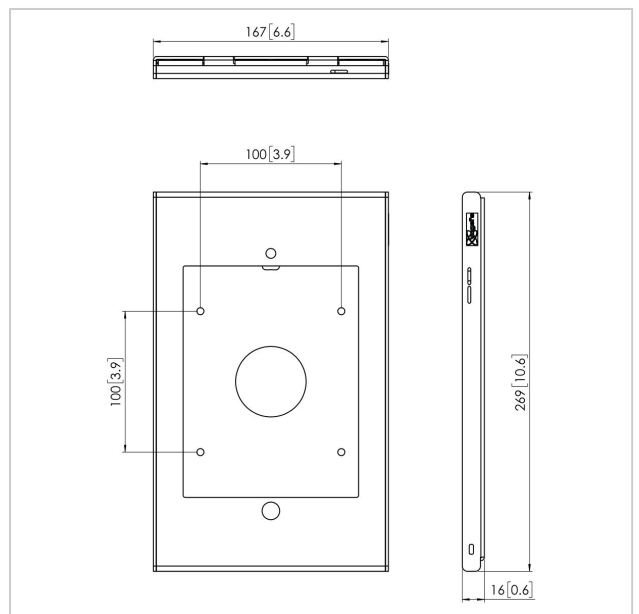

PTS 1225 TabLock dla iPad mini (2019); z dostępem do przycisku „Home”

Numer artykułu (SKU)
Kolor

7495344
Srebrny

Kluczowe atuty

- Stylowy i profesjonalny design
- Zabezpieczenie antykradzieżowe

Coraz więcej tabletów jak iPad jest używanych w miejscach publicznych jak sklepy, muzea, showroomy czy wystawy. Specjalnie do iPad mini zaprojektował obudowy zabezpieczające przed kradzieżą i nieautoryzowanym dostępem: TabLock.

Wykonana z wysokiej jakości aluminium i stali stylowa obudowa chroni iPad w miejscach publicznych. Obudowa TabLock do iPad może być zamontowana bezpośrednio na ścianie dzięki otworom VESA 10x10 cm lub do każdego kompatybilnego uchwyty Vogel's. Łatwe zamykanie i otwieranie jest możliwe dzięki nowemu unikalnemu systemowi klucza i zamka. Vogel's regularnie dodaje nowe modele TabLock, sprawdź naszą stronę dla najnowszych informacji.

Specyfikacja

Numer rodzaju produktu	PTS 1225
Numer artykułu (SKU)	7495344
Kolor	Srebrny
Kod EAN pojedynczego opakowania	8712285333606
Gwarancja	5-letnia
Opcje montażu biurkowego	Nieruchomy uchwyt biurkowy Nieruchomy stojak biurkowy Wolnostojący stojak biurkowy
Blokada przeciwkradzieżowa	True
Przycisk „Home” tabletu ukryty lub dostępny	Dostępny