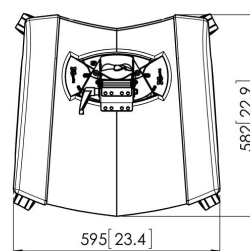

PFT 2515 Trolley per schermi

Il PFT 2515 è stato appositamente progettato per l'utilizzo dei monitor in studio e su palco, ma può essere utilizzato anche come soluzione trolley per mostre, showroom e specifiche applicazioni nell'ambito retail.

PFT 2515 Trolley per schermi

Specifiche

Numero dell'articolo (SKU)	7325155
Colore	Nero
EAN scatola singola	8712285331121
Altezza	740
Certificazione TÜV	Si
Garanzia	5 anni
Dimensione minima dello schermo (pollici)	32
Dimensione massima dello schermo (pollici)	65
Massimo peso di carico (kg)	70
Altezza regolabile	True
Distanza massima dal pavimento - centro di visione (mm)	640
Dimensione massima dello schermo (pollici)	65
Distanza minime dal pavimento - centro di visione (mm)	590
Dimensione minima dello schermo (pollici)	32