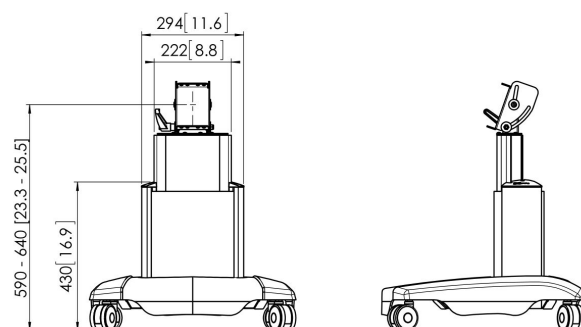

PFT 2515 Trolley per schermi

Il PFT 2515 è stato appositamente progettato per l'utilizzo dei monitor in studio e su palco, ma può essere utilizzato anche come soluzione trolley per mostre, showroom e specifiche applicazioni nell'ambito retail.

PFT 2515 Trolley per schermi

Specifiche

Numero dell'articolo (SKU)	7325155
Colore	Nero
EAN scatola singola	8712285331121
Altezza	740
Certificazione TÜV	Si
Garanzia	5 anni
Dimensione minima dello schermo (pollici)	32
Dimensione massima dello schermo (pollici)	65
Massimo peso di carico (kg)	70
Altezza regolabile	True
Distanza massima dal pavimento - centro di visione (mm)	640
Dimensione massima dello schermo (pollici)	65
Distanza minime dal pavimento - centro di visione (mm)	590
Dimensione minima dello schermo (pollici)	32