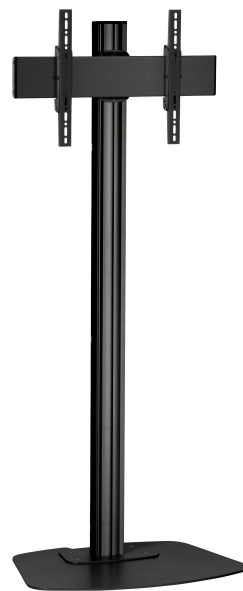

## F1544B Stojak podłogowy

### Stojak podłogowy zestaw F1544

Rozmiar ekranu: Wymiary: 400x400 Maks. obciążenie: 80 kg / 176 lbs Zestaw w skład którego wchodzi: • 1x PFF 7020 Płyta podłogowa • 1x PUC 2715 Profil 150 cm • 1x PFB 3405 belka mocująca do ekranu • 1x PFS 3304 ramiona mocujące do ekranu

# Specyfikacja

Numer artykułu (SKU)	7951010
Kolor	Czarny
Kod EAN pojedynczego opakowania	8712285332500
Wysokość	1500
Szerokość	772
Głębokość	578
Certyfikat TÜV	Tak
Uchylny	Uchylny do 20°
Gwarancja	5-letnia
Maks. nośność (kg/Lbs)	80 / 176.37
Min. hole pattern	100mm x 100mm
Max. hole pattern	450mm x 420mm
Maks. rozmiar śrub	M8
Maks. wysokość części łączącej (mm)	450
Maks. szerokość części łączącej (mm)	515
Maks. odległość od podłogi — do środka ekranu (mm)	1400
Maks. szerokość rozkładu otworów (mm)	450
Maks. rozmiar ekranu (cale)	65
Maks. odległość pomiędzy otworami montażowymi w pionie (mm)	420
Min. szerokość rozkładu otworów (mm)	100
Min. odległość pomiędzy otworami montażowymi w pionie (mm)	100
Uniwersalny lub stały rozkład otworów montażowych	Uniwersalny