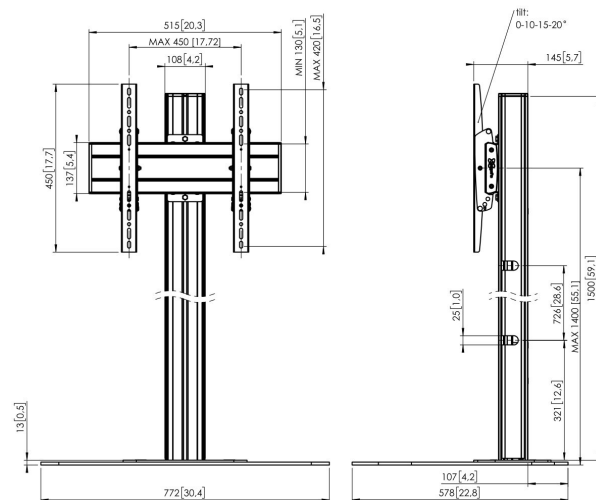

## F1544B Stojak podłogowy

### Stojak podłogowy zestaw F1544

Rozmiar ekranu: Wymiary: 400x400 Maks. obciążenie: 80 kg / 176 lbs Zestaw w skład którego wchodzi: • 1x PFF 7020 Płyta podłogowa • 1x PUC 2715 Profil 150 cm • 1x PFB 3405 belka mocująca do ekranu • 1x PFS 3304 ramiona mocujące do ekranu

# Specyfikacja

Numer artykułu (SKU)	7951010
Kolor	Czarny
Kod EAN pojedynczego opakowania	8712285332500
Wysokość	1500
Szerokość	772
Głębokość	578
Certyfikat TÜV	Tak
Uchylny	Uchylny do 20°
Gwarancja	5-letnia
Maks. nośność (kg/Lbs)	80 / 176.37
Min. hole pattern	100mm x 100mm
Max. hole pattern	450mm x 420mm
Maks. rozmiar śrub	M8
Maks. wysokość części łączącej (mm)	450
Maks. szerokość części łączącej (mm)	515
Maks. odległość od podłogi — do środka ekranu (mm)	1400
Maks. szerokość rozkładu otworów (mm)	450
Maks. rozmiar ekranu (cale)	65
Maks. odległość pomiędzy otworami montażowymi w pionie (mm)	420
Min. szerokość rozkładu otworów (mm)	100
Min. odległość pomiędzy otworami montażowymi w pionie (mm)	100
Uniwersalny lub stały rozkład otworów montażowych	Uniwersalny