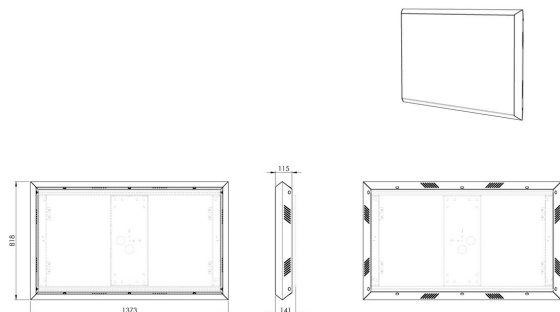

OWMLG55XE4F Zewnętrzny uchwyt ścienny do LG 55XE4F

Kluczowe atuty

- Powłoka antykorozyjna przeznaczona do montażu na zewnątrz
- Zabezpieczenie antykradzieżowe
- Montaż w pozycji pionowej i poziomej
- Stylowy wygląd
- Łatwa i szybka instalacja

Zamontuj swój 55-calowy wyświetlacz zewnętrzny LG na ścianie za pomocą rozwiązania montażowego firmy Vogel's. Firma Vogel's opracowała zestaw montażowy przeznaczony specjalnie dla wyświetlacza zewnętrznego LG 55XE4F. Zestaw ten pozwala na łatwą instalację wyświetlacza na każdej odpowiedniej ścianie zewnętrznej. Możliwość zainstalowania wyświetlacza zarówno w pozycji poziomej, jak i pionowej. Zestaw zawiera: • 1x POW 1602 zewnętrzny uchwyt ścienny do LG 55XE4F • 1x POA 9602 zewnętrzna rama do LG 55XE4F

OWMLG55XE4F Zewnętrzny uchwyt ścienny do LG 55XE4F

Specyfikacja

Numer artykułu (SKU)	7951120
Kolor	Czarny
Kod EAN pojedynczego opakowania	8712285352041
Wysokość	818
Szerokość	1373
Głębokość	141
Certyfikat TÜV	Tak
Gwarancja	2-letnia
Maks. nośność (kg/Lbs)	45 / 99.21
Maks. rozmiar ekranu (cale)	55
Min. rozmiar ekranu (cale)	55
Orientacja	Poziomy/pionowy
Uniwersalny lub stały rozkład otworów montażowych	Nieruchomy