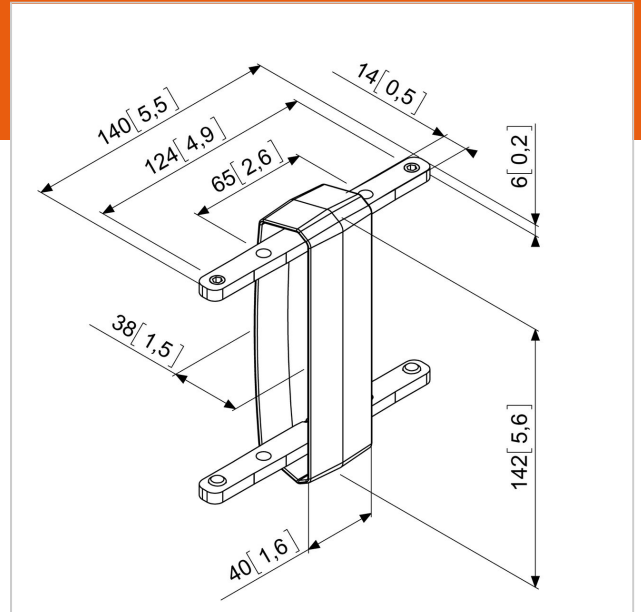

PFA 9104 Koppелеlement für PFB 34xx

Artikelnummer (SKU)
Farbe

7291040
Schwarz

Koppелеlement zum Verbinden von zwei PFB-Adapterbars zur
Erweiterung des Montagebereiches.

PFA 9104 Koppелеlement für PFB 34xx

www.vogels.com

VOGEL'S HOLDING BV 2019 (c) Alle Rechte vorbehalten.
Vorbehaltlich Druckfehler, technischer und Preisänderungen.
Datum: 2019-07-01

Technische Daten

Produkttyp-Nummer	PFA 9104
Artikelnummer (SKU)	7291040
Farbe	Schwarz
EAN-Einzelbox	8712285320743
TÜV-zertifiziert	Ja
Garantie	5 Jahre