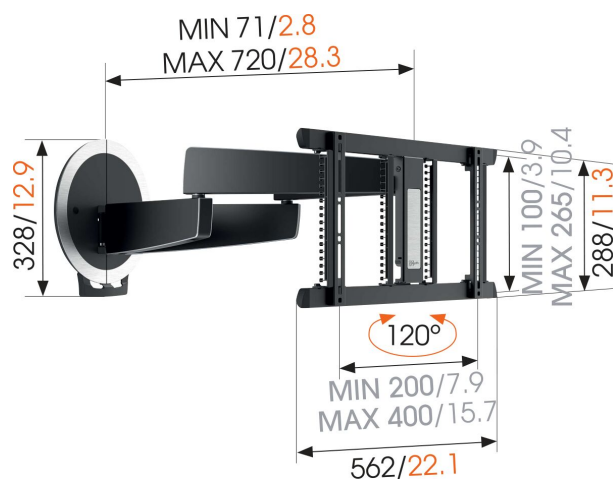

Tilføj automatisk bevægelse for at dreje dit OLED tv

Oplev de særlige egenskaber ved det elektroniske OLED tv-vægbeslag med fuld bevægelse kaldet for OLED MotionMount (NEXT 7356). OLED-tv'er er tynde og skrøbelige. Derfor har Vogel udviklet et elektronisk OLED-vægbeslag med fuld bevægelse, der er ideelt til OLED-tv'er. Dette elektroniske tv-vægbeslag vender automatisk mod dig op til 120 grader, uanset hvor du sidder i rummet. Det er velegnet til 40-65" tv'er med en maksimalvægt på: 30 kg. Når du tænder for tv'et, bevæger MotionMount sig til din forudindstillede visningsposition i en jævn, glidende bevægelse. Når du slukker for tv'et, bevæger OLED-tv'et og MotionMount sig stille tilbage mod væggen. Med dette vægbeslag behøver du aldrig mere at røre din skrøbelige OLED-skærm igen.