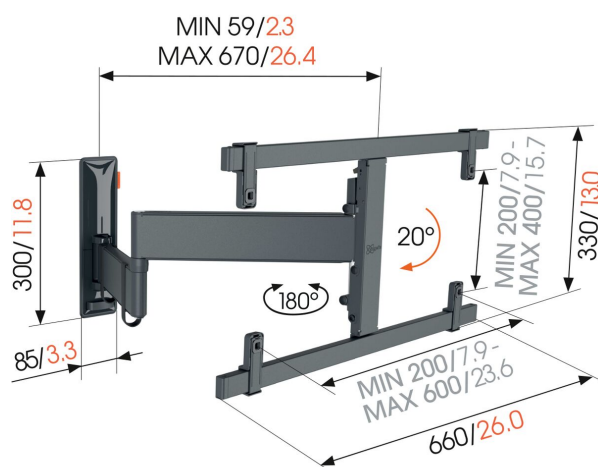

## TVM 3663 Staffa TV Girovole

### Benefici chiave

- Ideale per TV OLED
- Design minimalista e senza soluzione di continuità
- Movimento OneFinger™ fluido - Grazie ai cuscinetti rivestiti e alle staffe di precisione in acciaio
- Blocca e rilascia facilmente con TiltAnchor™
- Tieni la tua TV sempre in piano (orizzontalmente e verticalmente)

### Supporto a parete per TV Full-Motion, per TV OLED da 40 a 77 pollici - elegante e sicuro

Elegante. Sicuro. Può essere ruotato fino a 180°. Ed è appositamente progettato per TV OLED di grandi dimensioni. Con il supporto a parete per TV COMFORT Full-Motion+ "a prova di famiglia", potrai goderti la tua splendida TV OLED al massimo. Anche dopo anni di uso intensivo, funzionerà ancora bene come il primo giorno. Il supporto a parete è adatto a TV OLED da 40 a 77 pollici con peso fino a 35 kg.

# Specifiche

Numero dell'articolo (SKU)	3836630
Colore	Nero
EAN scatola singola	8712285358982
Dimensione prodotto	L OLED
Certificazione TÜV	Si
Inclinazione	Inclinazione fino a 20°
Rotazione	Movimento completo (fino a 180°)
Garanzia	10 anni
Dimensione minima dello schermo (pollici)	40
Dimensione massima dello schermo (pollici)	77
Massimo peso di carico (kg/Lbs)	35 / 77.16
Min. hole pattern	200mm x 200mm
Max. hole pattern	600mm x 400mm
Dimensione massima del bullone	M8
Altezza massima dell'interfaccia (mm)	430
Larghezza massima dell'interfaccia (mm)	660
Gestione del cablaggio	Fermacavo
Certificazioni	TÜV
Distanza massima dal muro (mm / inch)	670 / 26.38
Disposizione orizzontale massima del foro di montaggio (mm)	600
Disposizione verticale massima del foro di montaggio (mm)	400
Distanza minime dal muro (mm / inch)	59 / 2.32
Disposizione orizzontale minime del foro di montaggio (mm)	200
Disposizione verticale minime del foro di montaggio (mm)	200
Numero di punti perno	3
Livella inclusa	Si
Struttura con misure standard o universali	Universale