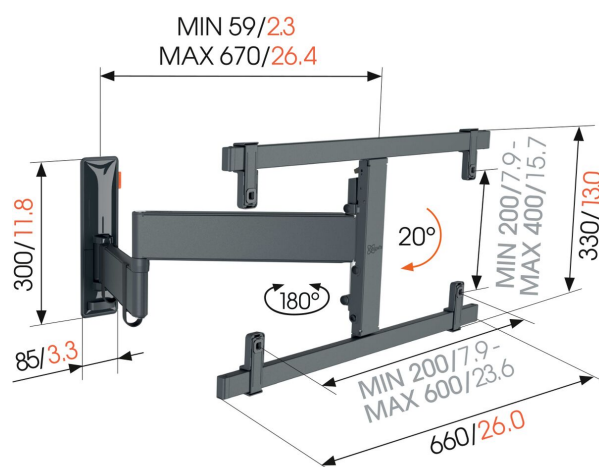

TVM 3663 Staffa TV Girovole

Benefici chiave

- Ideale per TV OLED
- Design minimalista e senza soluzione di continuità
- Movimento OneFinger™ fluido - Grazie ai cuscinetti rivestiti e alle staffe di precisione in acciaio
- Blocca e rilascia facilmente con TiltAnchor™
- Tieni la tua TV sempre in piano (orizzontalmente e verticalmente)

Supporto a parete per TV Full-Motion, per TV OLED da 40 a 77 pollici - elegante e sicuro

Elegante. Sicuro. Può essere ruotato fino a 180°. Ed è appositamente progettato per TV OLED di grandi dimensioni. Con il supporto a parete per TV COMFORT Full-Motion+ "a prova di famiglia", potrai goderti la tua splendida TV OLED al massimo. Anche dopo anni di uso intensivo, funzionerà ancora bene come il primo giorno. Il supporto a parete è adatto a TV OLED da 40 a 77 pollici con peso fino a 35 kg.

mm/inch
VESA mounting holes

TVM 3663 Staffa TV Girovole

Specifiche

Numero dell'articolo (SKU)	3836630
Colore	Nero
EAN scatola singola	8712285358982
Dimensione prodotto	OLED L
Certificazione TÜV	Si
Inclinazione	Inclinazione fino a 20°
Rotazione	A 180°
Garanzia	10 anni
Dimensione minima dello schermo (pollici)	40
Dimensione massima dello schermo (pollici)	77
Massimo peso di carico (kg)	35
Min. hole pattern	200mm x 200mm
Max. hole pattern	600mm x 400mm
Dimensione massima del bullone	M8
Altezza massima dell'interfaccia (mm)	430
Larghezza massima dell'interfaccia (mm)	660
Gestione del cablaggio	Fermacavo
Distanza massima dal muro (mm)	670
Disposizione orizzontale massima del foro di montaggio (mm)	600
Disposizione verticale massima del foro di montaggio (mm)	400
Distanza minime dal muro (mm)	59
Numero di punti perno	3
Livella inclusa	Si
Struttura con misure standard o universali	Universale