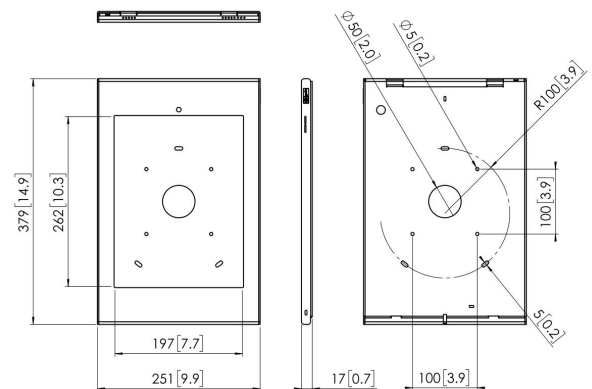

PTS 1224 TabLock für iPad Pro 12.9 HTV (2017)

Tablet-PCs wie das iPad werden zunehmend auch für öffentliche Anwendungen in Geschäften, in Museen und Ausstellungsräumen verwendet. Vogel's Professional hat ein sicheres Gehäuse für das iPad Pro 12.9 namens TabLock entwickelt. TabLock bietet Schutz vor Diebstahl und unerwünschter Bedienung des Tablets.

PTS 1224 TabLock für iPad Pro 12.9 HTV (2017)

Technische Daten

Artikelnummer (SKU)	7495334
Farbe	Silber
EAN-Einzelbox	8712285333583
Höhe	379
Breite	251
Tiefe	17
Garantie	5 Jahre
Tischlösungen	Feste Tisch-Halterung Fester Tisch- Ständer Freistehender Tisch-Ständer
Verschließbar	True
Tablet-Hometaste Verdeckt oder Zugänglich	Verdeckt