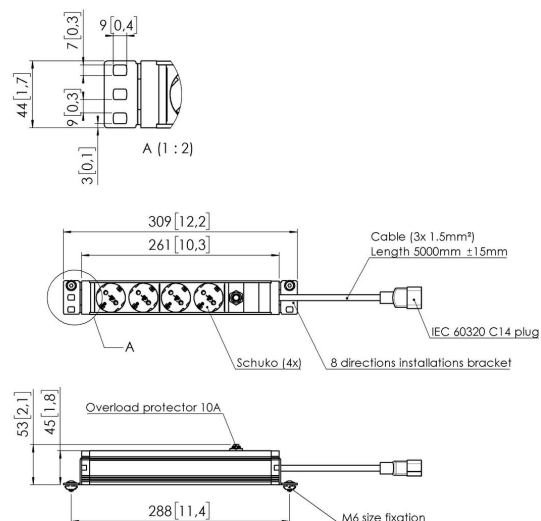

## RISE A 152 Bloc de prises avec support pour les éleveurs d'écran RISE

Utilisez le bloc de prises RISE A 152 pour connecter jusqu'à quatre appareils à votre éleveur d'écran RISE. Les quatre points de connexion vous permettent de connecter et de cacher facilement tous les périphériques derrière l'écran. Cette bloc de prises est équipée de quatre points de connexion et convient pour une prise de 240 V EU.

## RISE A152 Bloc de prises avec support pour les élévateurs d'écran RISE

### Spécifications

N° d'article (SKU)	7301520
EAN emballage unitaire	8712285407321
Couleur	Noir
Certifications	CE
Garantie	5 ans

VOGEL'S HOLDING BV (©)

Tous droits réservés.  
Sous réserve d'erreurs  
d'impression et de modifications  
techniques ou de prix.