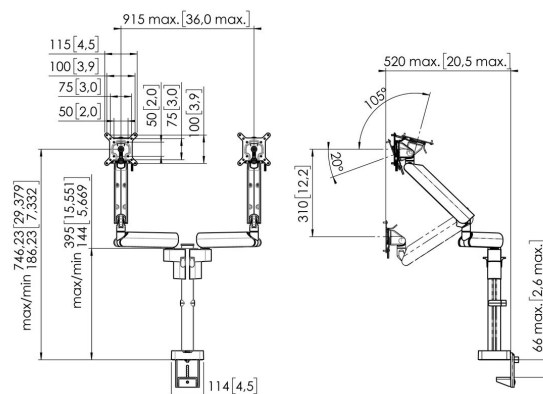

## MOMO 4237 Bras de moniteur Motion Plus pour 2 moniteurs (noir, CE)

Le bras de moniteur ergonomique pour chaque poste de travail Le MOMO 4237 est un bras de moniteur dynamique, spécialement conçu pour fixer 2 moniteurs dont la hauteur est régulièrement ajustée, comme les postes de travail flexibles. Le bras du moniteur peut supporter un écran jusqu'à 34 pouces et pesant jusqu'à 10 kg.

## Spécifications

Dimensions min. écran (pouce)	10
Dimensions max. écran (pouce)	34
Dimensions max. écran (pouce)	34
Modèle universel ou fixe de trous de fixation	Fixe
Hauteur max. interface (mm)	115
Largeur max. interface (mm)	115
Max. display width (mm)	915
Charge max. (kg)	20
Charge max. (Lbs)	44.09
Hauteur maximale du milieu de l'écran	751
Épaisseur maximale du bureau	66
Nombre de points de pivot	3
Tourner	Jusqu'à 180°
Inclinaison	Inclinaison -20°/+105°
Réglage de la hauteur	Ressort mécanique, OneFingerMovement
Profondeur réglable	Oui
Hauteur réglable	Oui
Possibilités de montage	Sur et à travers le bureau
N° d'article (SKU)	07142370
EAN emballage unitaire	8712285353666 (CE)
Couleur	Noir
Certifié TÜV	Oui
Garantie	10 ans