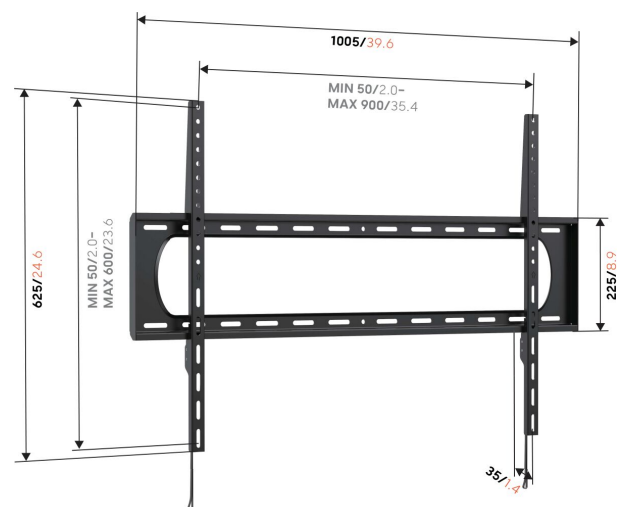

## UP 9005 Vaste tv-beugel XL

### Een uitstekende keuze voor grote tv's.

De UP 9005 vaste tv beugel maakt installatie snel en moeiteloos. Alle benodigde materialen voor installatie aan de muur zijn inbegrepen, zodat je in slechts drie eenvoudige stappen verzekerd bent van een sterke en veilige installatie. Elke Vogel's tv-beugel wordt uitgebreid getest.

### Specificaties

Min. grootte beeldscherm (inch)	55
Max. grootte beeldscherm (inch)	120
Min. horizontaal gatenpatroon (mm)	50
Max. horizontaal gatenpatroon (mm)	900
Min. verticaal gatenpatroon (mm)	50
Max. verticaal gatenpatroon (mm)	600
Max. hoogte van interface (mm)	625
Max. breedte van interface (mm)	1005
Max. laadgewicht (kg)	120
Max. laadgewicht (Lbs)	264.55
Waterpas inbegrepen	Nee
Hoogte	6250
Breedte	1005
Diepte	35
Artikelnummer (SKU)	8490050
EAN enkele doos	8712285416682
Kleur	Zwart
Garantie	5 jaar